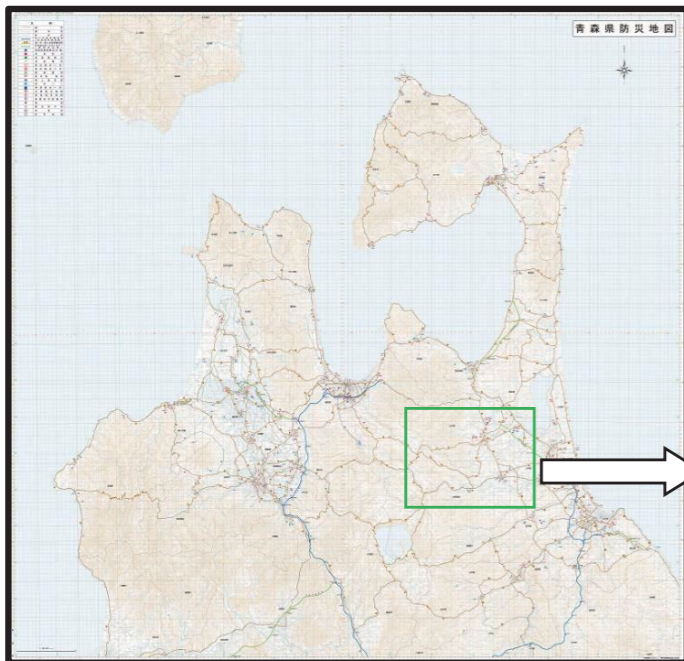

# 青森県総合防災訓練 訓練会場

- (案内・注意事項)
- ・開始式は、①十和田市総合体育センターで実施
  - ・閉会式は、⑦中央公園（緑地）で実施
  - ・会場内の移動は、訓練車両等に要注意
  - ・手指消毒等の基本的感染予防対策を徹底

- ①十和田市総合体育センター  
開始式（緊急地震速報訓練、緊急速報メール送信訓練）、映像伝送訓練、多数遺体取扱訓練、避難所開設・運営訓練、救援物資等緊急輸送訓練、災害ボランティア受入訓練、出展・展示（※1）、初期消火訓練、被災情報収集訓練（上空偵察）
- ②十和田市志道館  
倒壊建物救助・救出訓練、現場救護所設置・運営訓練、傷病者共同搬送訓練
- ③旧青い森信用金庫十和田営業部  
中高層建物救助・救出訓練、火災防ぎょ訓練、消火用水供給訓練
- ④中央公園（北側市道）  
道路啓開訓練
- ⑤桜の広場  
気象観測訓練、現地合同調整所設置・運営訓練、出展・展示（※2）
- ⑥十和田市陸上競技場  
仮設ヘリポート設置・運営訓練、被災情報収集訓練（地上偵察）
- ⑦中央公園（緑地）  
土砂災害救助・救出訓練、瓦礫下救助・救出訓練、燃料供給訓練、ガス漏洩復旧訓練、電力設備応急復旧訓練、出展・展示（※3）、炊き出し訓練、閉会式
- ⑧十和田市立中央病院  
傷病者共同搬送訓練、災害拠点病院傷病者受入訓練
- ⑨こまかいどーむ  
救援物資等緊急輸送訓練