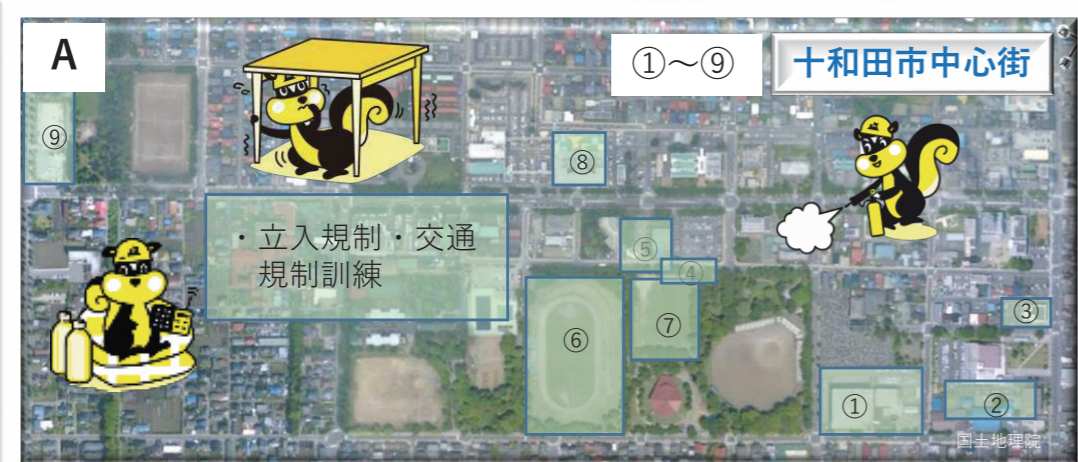

# 青森県総合防災訓練 訓練会場

- (案内・注意事項)
- ・開始式は、①十和田市総合体育センターで実施
  - ・閉会式は、⑦中央公園（緑地）で実施
  - ・会場内の移動は、訓練車両等に要注意
  - ・手指消毒等の基本的感染予防対策を徹底

- ①十和田市総合体育センター  
開始式（緊急地震速報訓練、緊急速報メール送信訓練）、映像伝送訓練、多数遺体取扱訓練、避難所開設・運営訓練、救援物資等緊急輸送訓練、災害ボランティア受入訓練、出展・展示（※1）、初期消火訓練、被災情報収集訓練（上空偵察）
- ②十和田市志道館  
倒壊建物救助・救出訓練、現場救護所設置・運営訓練、傷病者共同搬送訓練
- ③旧青い森信用金庫十和田営業部  
中高層建物救助・救出訓練、火災防ぎょ訓練、消火用水供給訓練
- ④中央公園（北側市道）  
道路啓開訓練
- ⑤桜の広場  
気象観測訓練、現地合同調整所設置・運営訓練、出展・展示（※2）
- ⑥十和田市陸上競技場  
仮設ヘリポート設置・運営訓練、被災情報収集訓練（地上偵察）
- ⑦中央公園（緑地）  
土砂災害救助・救出訓練、瓦礫下救助・救出訓練、燃料供給訓練、ガス漏洩復旧訓練、電力設備応急復旧訓練、出展・展示（※3）、炊き出し訓練、閉会式
- ⑧十和田市立中央病院  
傷病者共同搬送訓練、災害拠点病院傷病者受入訓練
- ⑨こまかいどーむ  
救援物資等緊急輸送訓練

- 【出展・展示（※1）（十和田市総合体育センター）】  
通信事業者による展示（東日本電信電話(株)青森支店、(株)NTTドコモ青森支店、KDDI(株)東北総支社、ソフトバンク(株)、楽天モバイル(株)）
- 【出展・展示（※2）（※3）（中央公園（緑地）、桜の広場）】  
地震体験車による地震体験（八戸地域広域市町村圏事務組合消防本部）、アーカイブ及び防災対策映像の展示（青森放送(株)）、現地指揮車等の展示（東北電力ネットワーク(株)十和田電力センター）、ペット同行避難の展示（青森県動物愛護センター）、紙食器及びフェイスシールドづくり体験（損害保険ジャパン(株)）、捜索犬のふれあい活動及び展示（北東北捜索犬チーム）、災害用装備品・防災用品等の展示（青森県防災士会）、災害時支援資機材展示（日本建設機械レンタル協会青森支部）、災害対策用移動通信機器等の貸与機器・耐災害ICT研究成果等の展示（総務省東北総合通信局、国立研究開発法人情報通信研究機構）、活動パネル展示（八戸海上保安部）、緊急地震速報・キキクルのパネル及び観測機器等展示（青森地方気象台）、災害用車両等の展示（国土交通省東北地方整備局青森河川国道事務所）、自衛隊災害派遣パネル展示（自衛隊青森地方協力本部）、自衛隊装備品の展示（陸上自衛隊第101高射特科隊、海上自衛隊大湊警備隊）、煙体験ハウスによる煙体験（十和田工業高等学校少年消防クラブ、十和田地域広域事務組合消防本部）