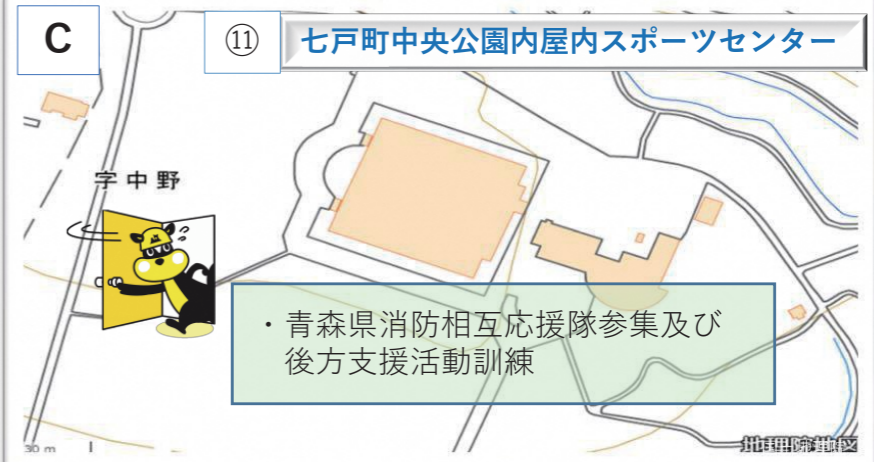

# 青森県総合防災訓練 訓練会場

- (案内・注意事項)
- ・開始式は、①十和田市総合体育センターで実施
  - ・閉会式は、⑦中央公園（緑地）で実施
  - ・会場内の移動は、訓練車両等に要注意
  - ・手指消毒等の基本的感染予防対策を徹底

- ①十和田市総合体育センター  
開始式（緊急地震速報訓練、緊急速報メール送信訓練）、映像伝送訓練、多数遺体取扱訓練、避難所開設・運営訓練、救援物資等緊急輸送訓練、災害ボランティア受入訓練、出展・展示（※1）、初期消火訓練、被災情報収集訓練（上空偵察）
- ②十和田市志道館  
倒壊建物救助・救出訓練、現場救護所設置・運営訓練、傷病者共同搬送訓練
- ③旧青い森信用金庫十和田営業部  
中高層建物救助・救出訓練、火災防ぎょ訓練、消火用水供給訓練
- ④中央公園（北側市道）  
道路啓開訓練
- ⑤桜の広場  
気象観測訓練、現地合同調整所設置・運営訓練、出展・展示（※2）
- ⑥十和田市陸上競技場  
仮設ヘリポート設置・運営訓練、被災情報収集訓練（地上偵察）
- ⑦中央公園（緑地）  
土砂災害救助・救出訓練、瓦礫下救助・救出訓練、燃料供給訓練、ガス漏洩復旧訓練、電力設備応急復旧訓練、出展・展示（※3）、炊き出し訓練、閉会式
- ⑧十和田市立中央病院  
傷病者共同搬送訓練、災害拠点病院傷病者受入訓練
- ⑨こまかいどーむ  
救援物資等緊急輸送訓練