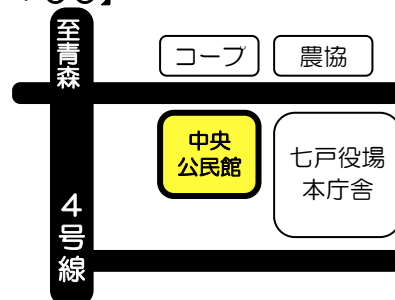

## ◆七戸町 IT サポートセンター【平日 9:00~17:00】

七戸町字森ノ上210番地（七戸中央公民館 1階集会室）

お問い合わせ：68-2294

七戸町 パソコン

検索

<http://shichinohe.aomori-support.com/>

メールアドレス▶ [shichinohe-support@mcs-kk.co.jp](mailto:shichinohe-support@mcs-kk.co.jp)