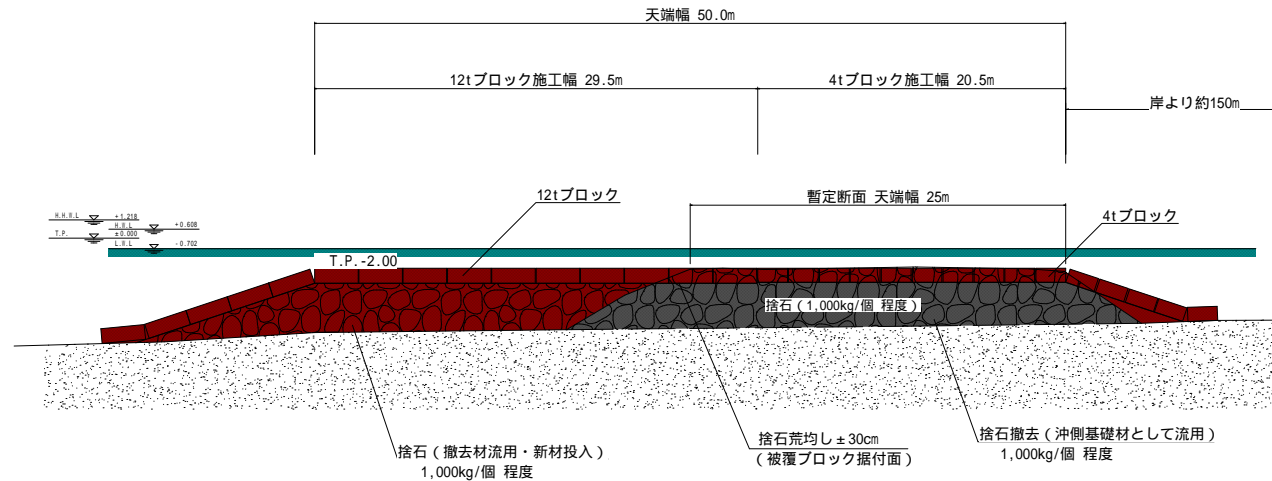

鳥沢海岸侵食対策事業 平面図

平成24年12月 撮影

標準横断面図

烏沢海岸 汀線比較写真

平成15年10月 撮影

平成24年12月 撮影