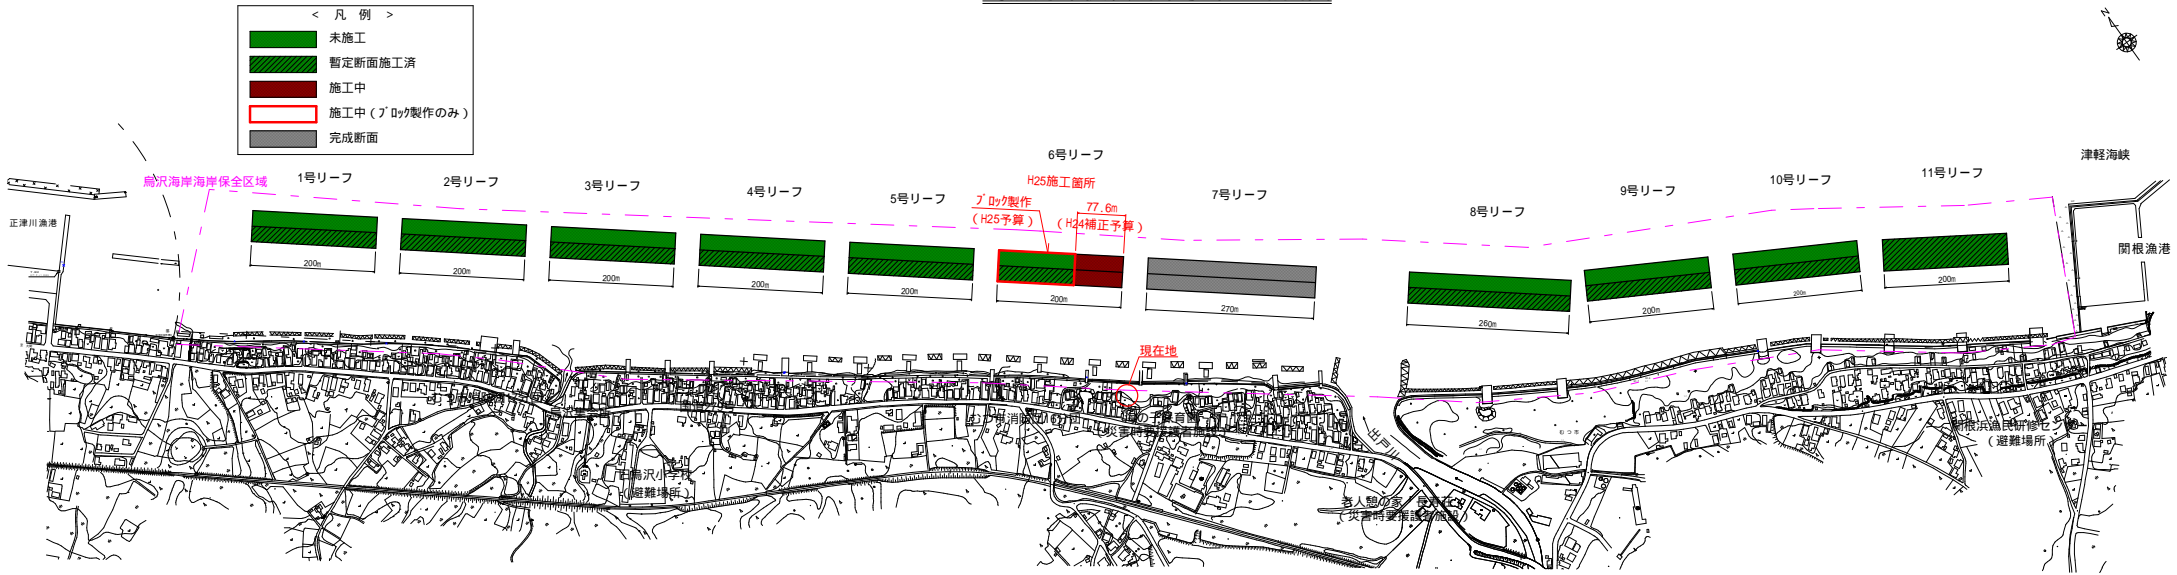

鳥沢海岸侵食対策事業 平面図

平成24年12月 撮影

標準横断面図

烏沢海岸 汀線比較写真

平成15年10月 撮影

平成24年12月 撮影