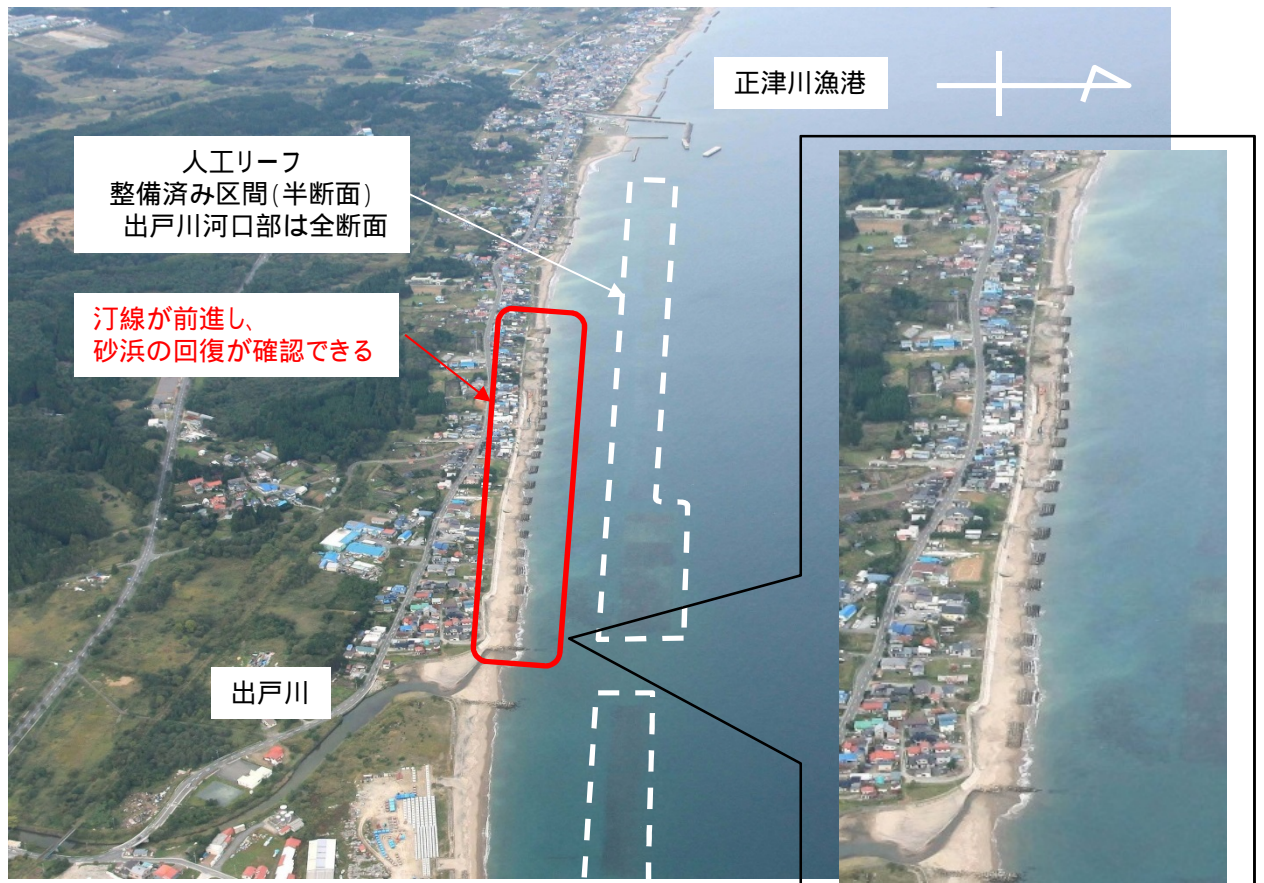

鳥沢海岸侵食対策事業 平面図

平成24年12月 撮影

標準横断面図

烏沢海岸 汀線比較写真

平成15年10月 撮影

平成24年12月 撮影