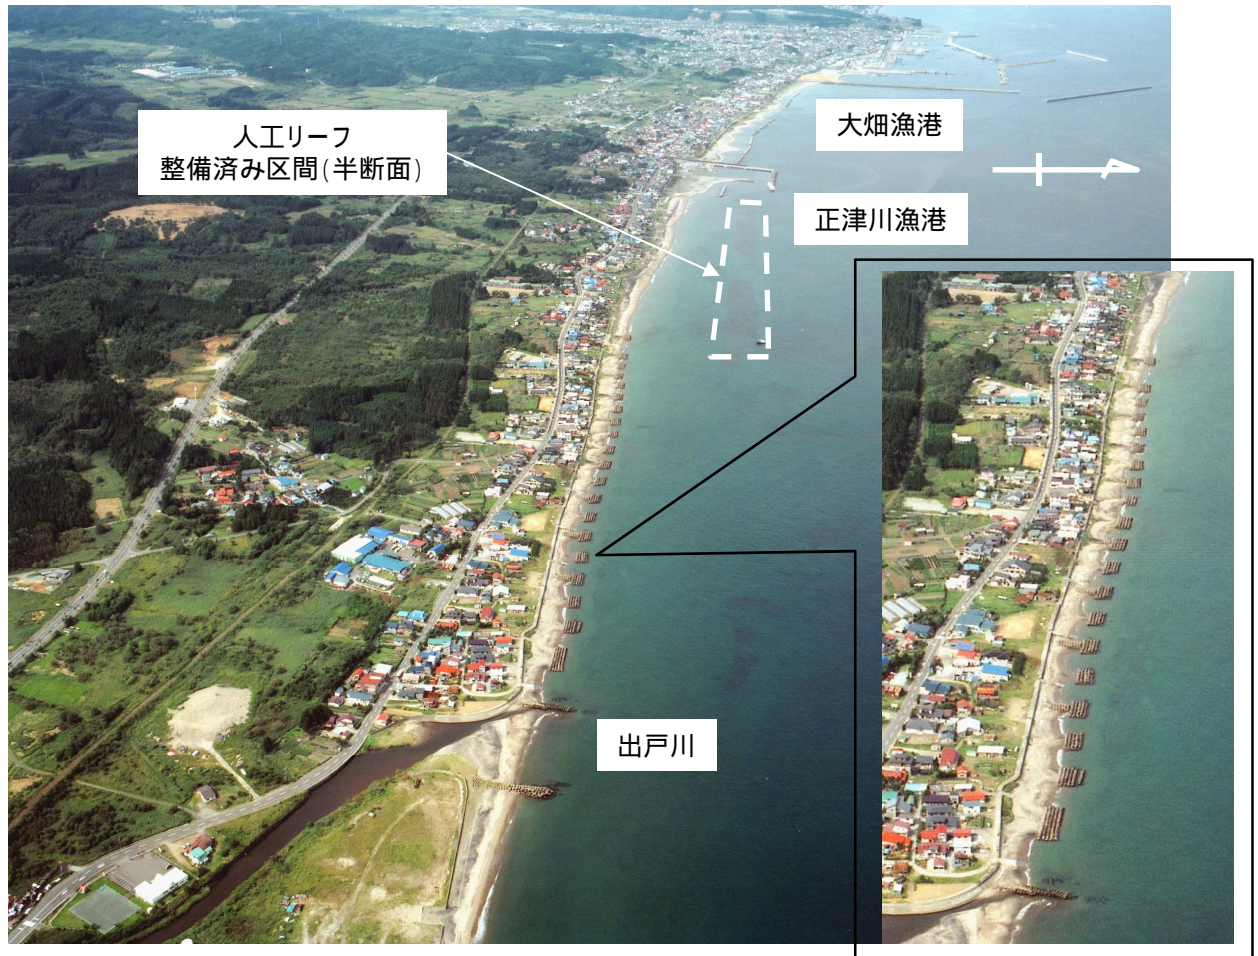

鳥沢海岸侵食対策事業 平面図

平成24年12月 撮影

標準横断面図

烏沢海岸 汀線比較写真

平成15年10月 撮影

平成24年12月 撮影