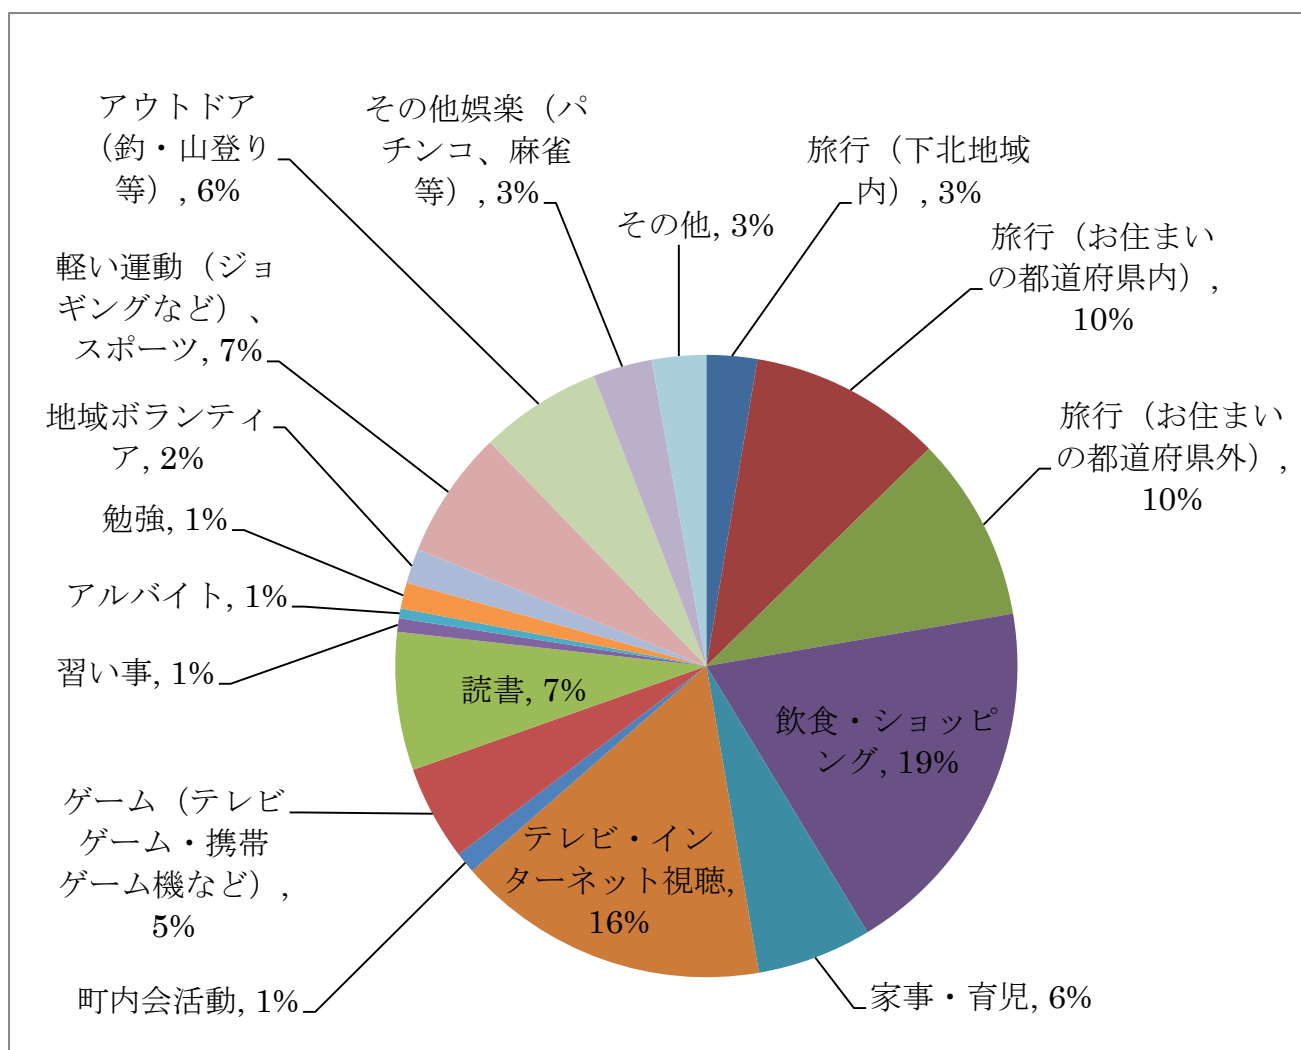

Q9：以下のうち、余暇の過ごし方について選択してください。

	回答数	割合(%)
旅行(下北地域内)	41	3%
旅行(お住まいの都道府県内)	157	10%
旅行(お住まいの都道府県外)	150	10%
飲食・ショッピング	297	19%
家事・育児	93	6%
テレビ・インターネット視聴	254	16%
町内会活動	17	1%
ゲーム(テレビゲーム・ 携帯ゲーム機など)	77	5%
読書	112	7%

	回答数	割合(%)
習い事	11	1%
アルバイト	8	1%
勉強	21	1%
地域ボランティア	28	2%
軽い運動(ジョギングなど)、 スポーツ	104	7%
アウトドア(釣・山登り等)	99	6%
その他娯楽(パチンコ、麻雀等)	48	3%
その他	44	3%

<その他回答>

No.	回答
1	<p>余暇は基本的にない。 子供の習い事等の他に少しでも時間があれば、全て子供のために時間を費やし、イベントや観光に連れて行く。 例:アバンセふくち、蓬田の流しトマト、田舎館の田んぼアート、魚市場の見学、栗拾い、空港のイベント、自衛隊のイベント等</p>
2	<p>一週間ほどの休暇が取れたら、海外旅行に行きます。県内外を問わず、観劇に出かけます。</p>
3	<p>家にいる</p>
4	<p>睡眠不足解消</p>
5	<p>地元のイベント</p>
6	<p>愛犬と過ごすこと</p>
7	<p>博物館美術館見学</p>
8	<p>趣味(音楽活動)</p>
9	<p>自宅でテレビ、ビデオ鑑賞</p>
10	<p>自宅でくつろぐ</p>
11	<p>音楽鑑賞</p>
12	<p>音楽と読書</p>
13	<p>寝る</p>
14	<p>ペットと過ごす</p>
15	<p>スポーツ観戦</p>
16	<p>勉強</p>
17	<p>乗馬クラブに行く</p>
18	<p>手芸制作</p>
19	<p>趣味(鉄道模型)</p>
20	<p>部屋にこもる</p>
21	<p>みちの駅めぐり</p>
22	<p>ウエルネスパークに行く</p>
23	<p>ギター</p>
24	<p>イラストレーション</p>
25	<p>飲み会</p>
26	<p>農作業、孫と遊ぶ</p>
27	<p>趣味(家庭菜園)</p>
28	<p>ガーデニングや映画鑑賞</p>
29	<p>温泉浴場へ行く。週に一度ですがリフレッシュできます。青森県には温泉があるのでやめられません。</p>