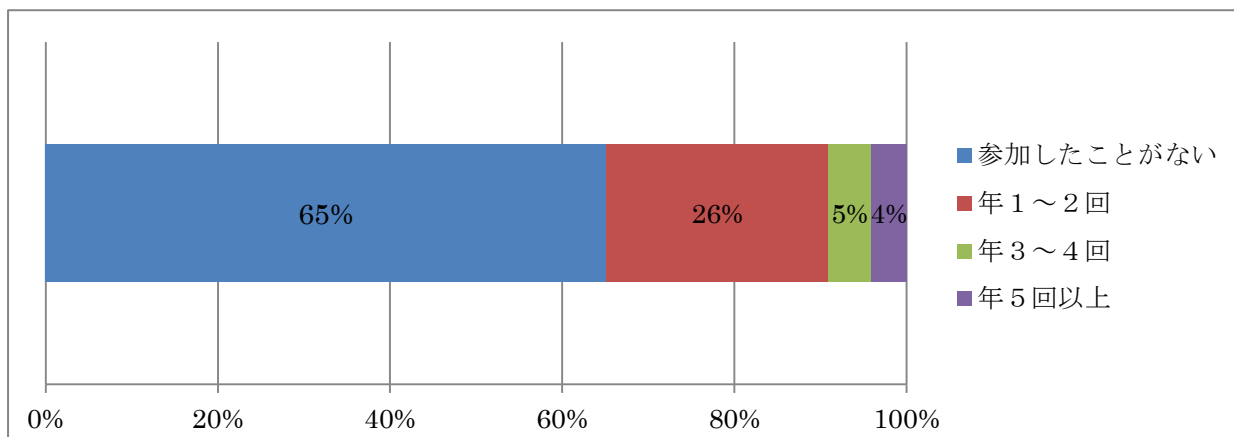

Q6：下北地域のイベント（祭り等）への参加頻度をお答えください。

	回答数	割合(%)
参加したことがない	423	65%
年1～2回	168	26%
年3～4回	32	5%
年5回以上	27	4%

<下北在住者のうち男女別>