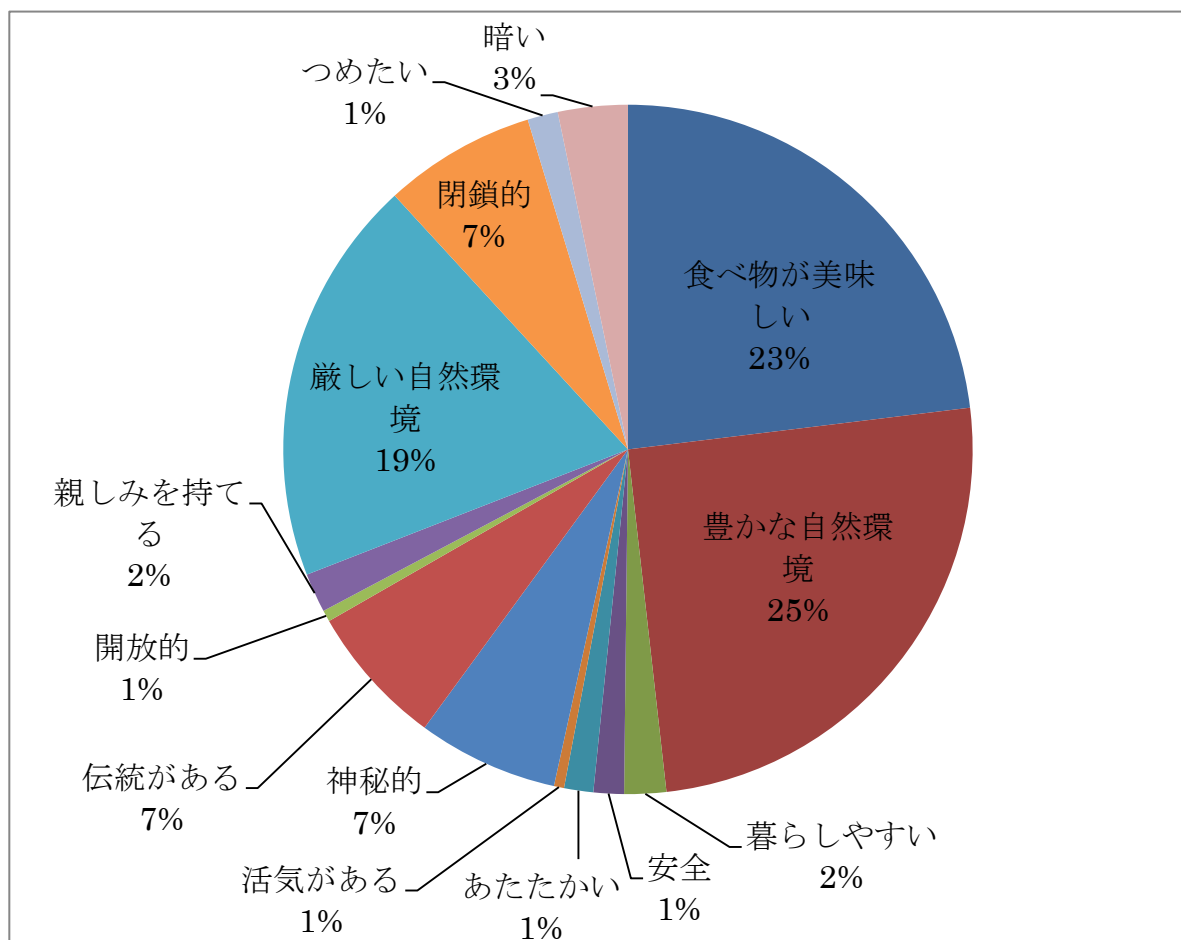

Q2 : 「下北地域」 に対するイメージをお答えください。

	回答数	割合 (%)
食べ物が美味しい	388	23.07%
豊かな自然環境	423	25.15%
暮らしやすい	33	1.96%
安全	24	1.43%
あたたかい	23	1.37%
活気がある	8	0.48%
神秘的	111	6.60%
伝統がある	112	6.66%
開放的	9	0.54%
親しみを持てる	31	1.84%
厳しい自然環境	321	19.08%
閉鎖的	120	7.13%
つめたい	24	1.43%
暗い	55	3.27%

<地域別>