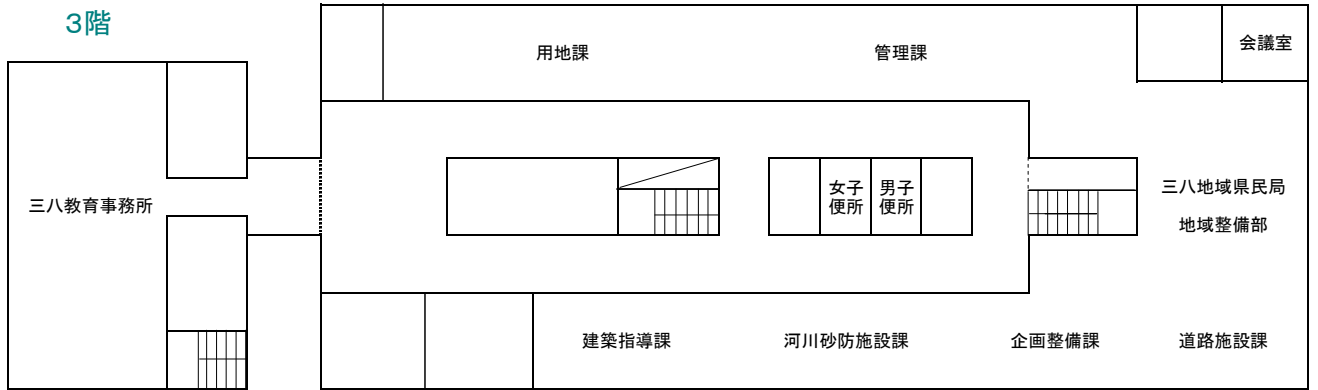

八戸合同庁舎配置図

4階

3階

2階

1階

地下1階