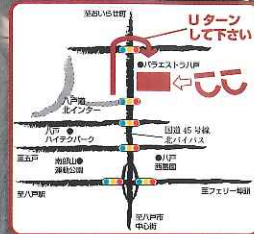

さむ〜い冬のツリーハウス開放day!

森のてづくり市

その六 冬の巻

〜寒い冬にはまさかやらないでしょ?! って思っていたアナタへ贈る〜
寒くても厚着すれば、大丈夫。昔の人はみんなそうしてました。
しばれる季節だからこそ味わえる喜びがきっとここにはあります。

2/21(日)

AM10時~PM5時
場所: TREESIDE SLOWBASE

すろうベース
八戸市市川町和野前山17-488
(八戸道北インターすぐそば)