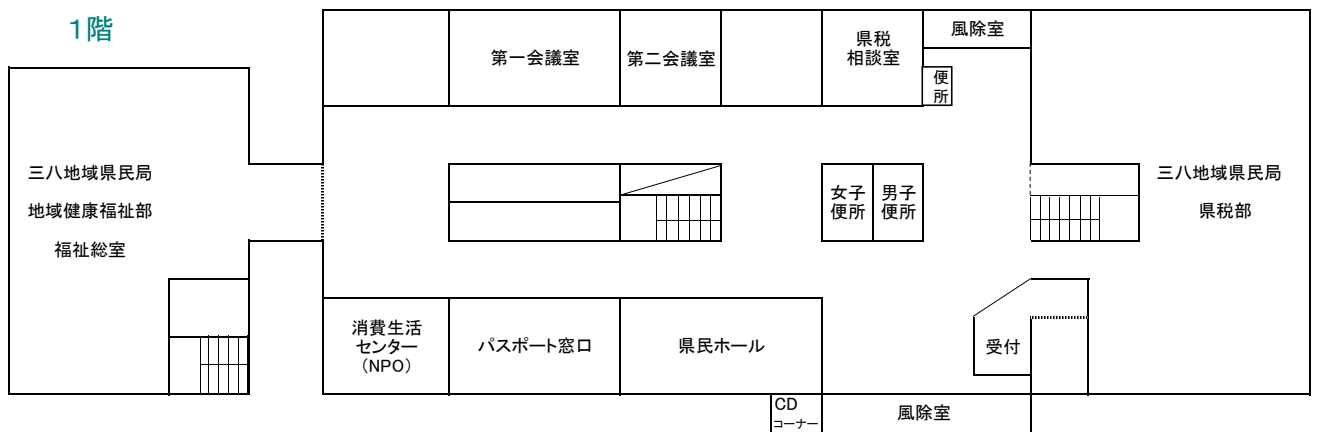

八戸合同庁舎配置図(平成23年7月25日現在)

4階

3階

2階

1階

地下1階