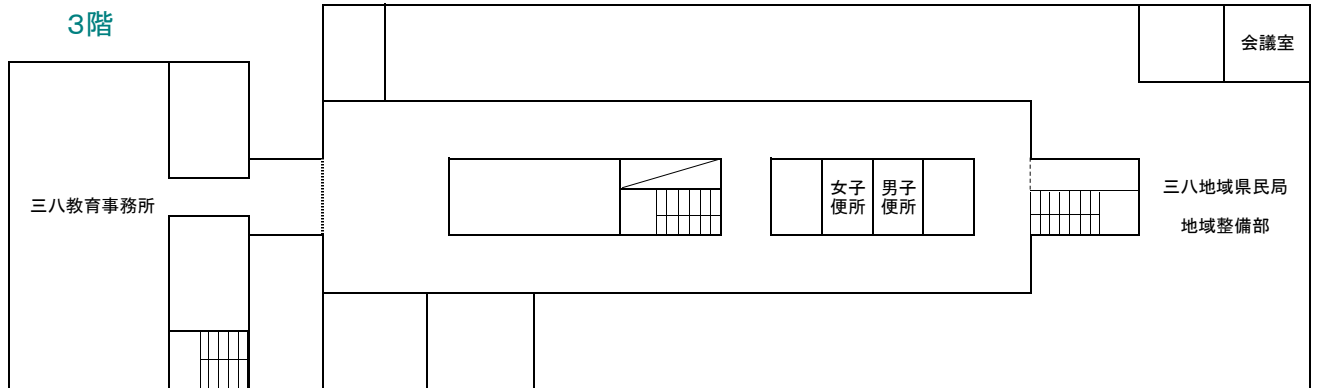

八戸合同庁舎配置図(平成23年7月25日現在)

4階

3階

2階

1階

地下1階