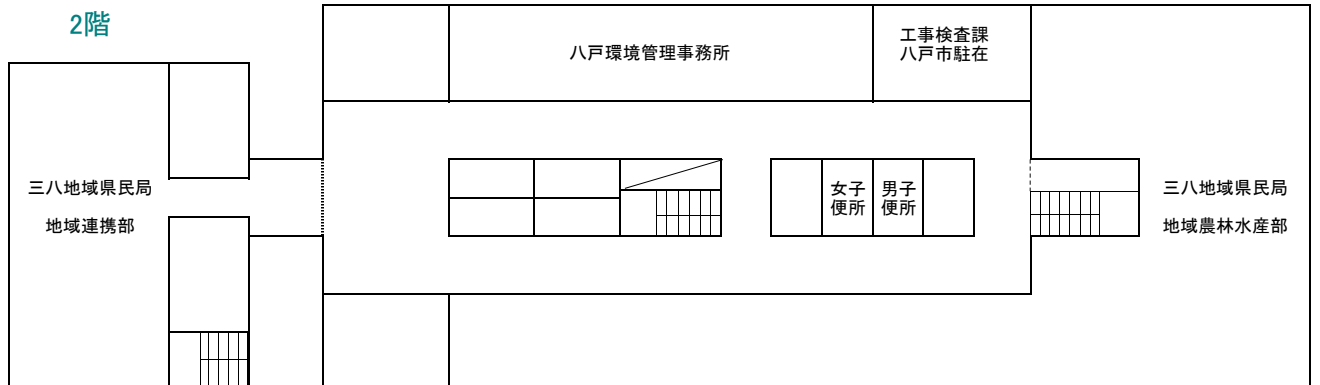

八戸合同庁舎配置図(平成23年7月25日現在)

4階

3階

2階

1階

地下1階