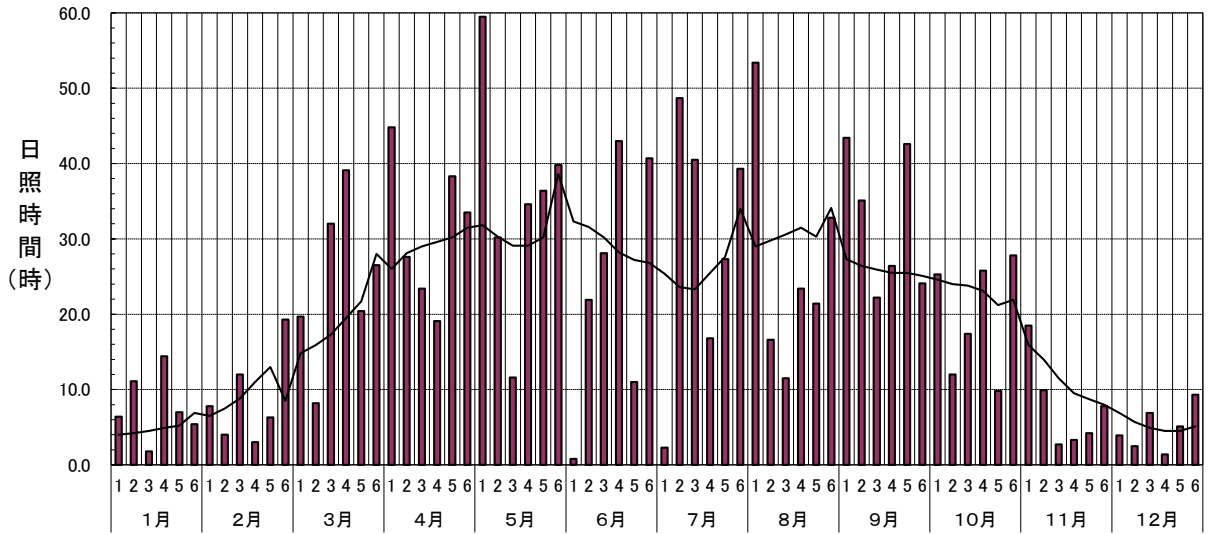

半旬別気象図 最高気温・最低気温(市浦:2017年)

半旬別気象図 日照時間(市浦:2017年)

半旬別気象図 降水量(市浦:2017年)