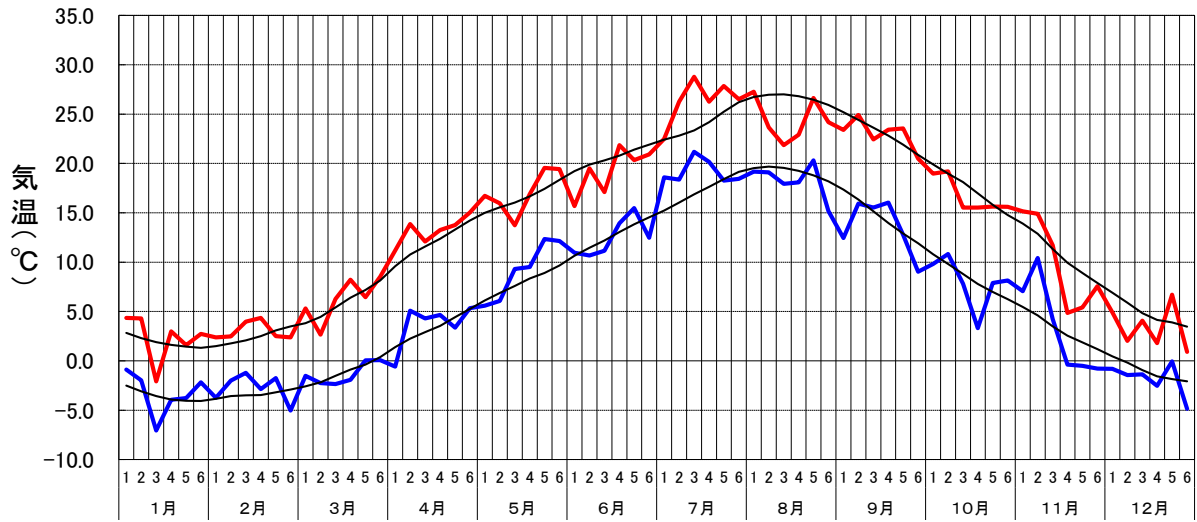

半旬別気象図 最高気温・最低気温(市浦:2017年)

半旬別気象図 日照時間(市浦:2017年)

半旬別気象図 降水量(市浦:2017年)