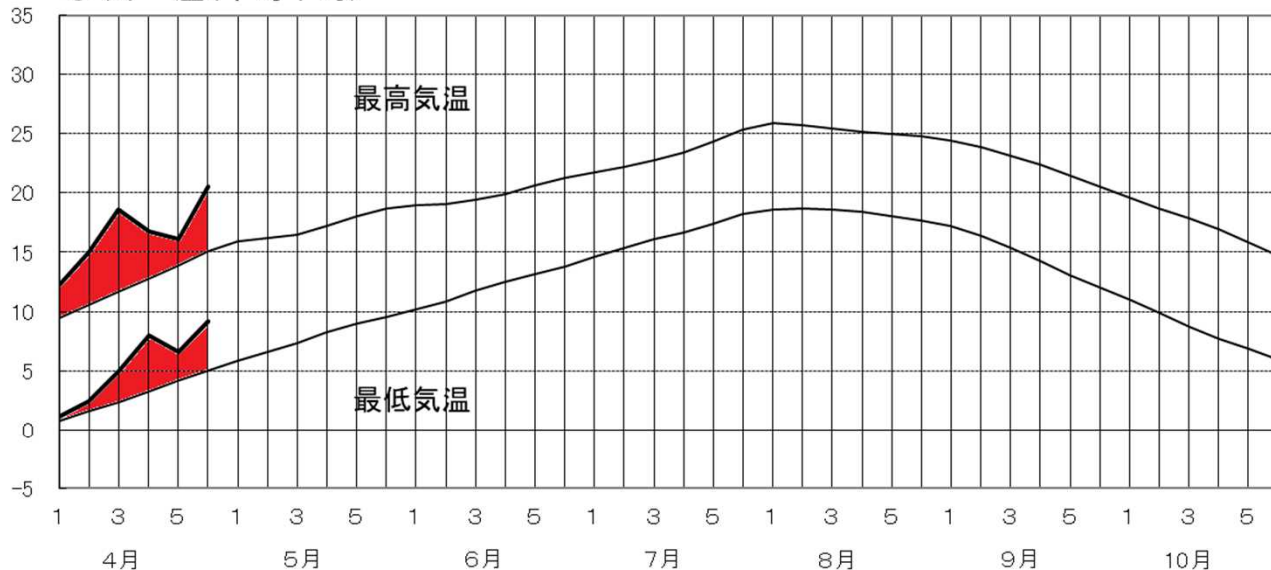

### 農業気象<六ヶ所村>

○ 気 温(半旬平均)

【凡例: 一 本年、一 平年】

(h) ○ 日照時間(半旬合計)

【凡例: ■ 本年、一 平年】

○ 降水量(半旬合計)

【凡例: ■ 本年、一 平年】