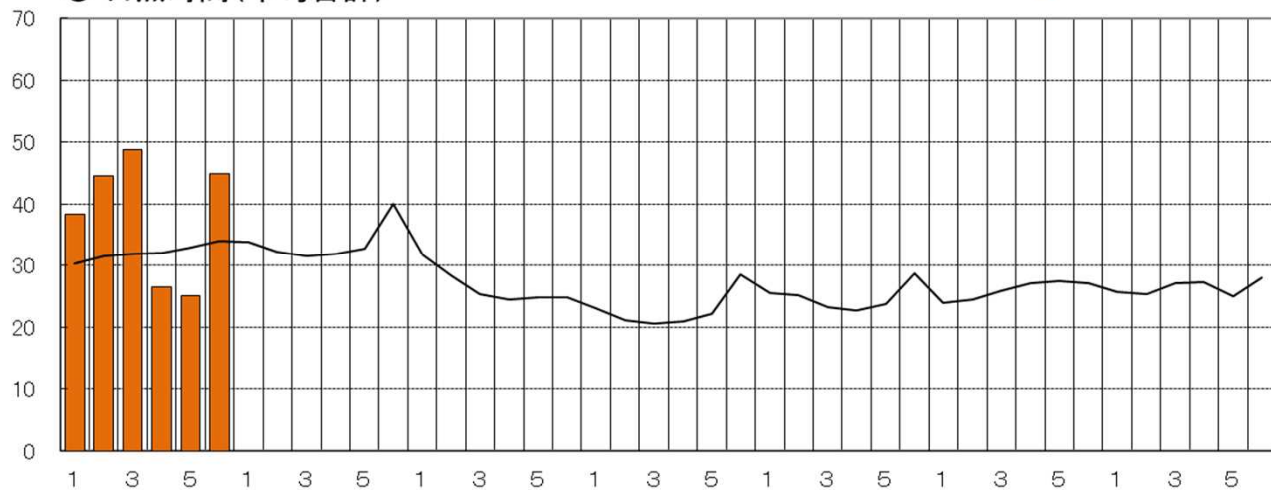

### 農業気象<六ヶ所村>

○ 気 温(半旬平均)

【凡例: 一 本年、一 平年】

(h) ○ 日照時間(半旬合計)

【凡例: ■ 本年、一 平年】

○ 降水量(半旬合計)

【凡例: ■ 本年、一 平年】