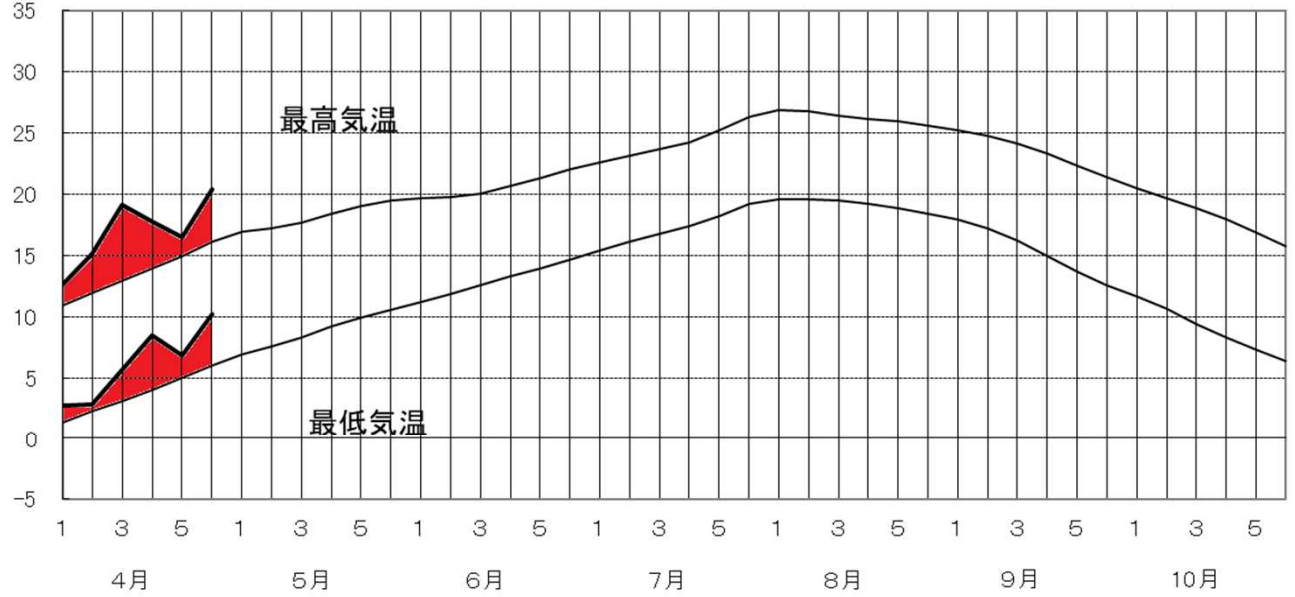

農業気象<三沢市>

令和6年5月2日

○ 気 温(半旬平均)

【凡例: 一 本年、一 平年】

(h) ○ 日照時間(半旬合計)

【凡例: ■ 本年、一 平年】

(mm) ○ 降水量(半旬合計)

【凡例: ■ 本年、一 平年】