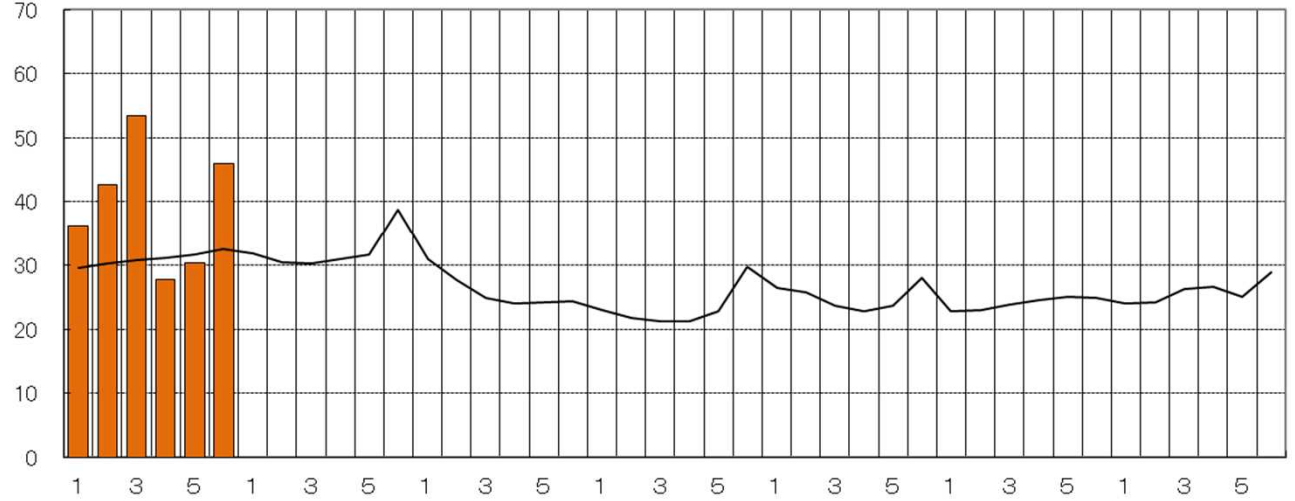

農業気象<三沢市>

令和6年5月2日

○ 気 温(半旬平均)

【凡例: 一 本年、一 平年】

(h) ○ 日照時間(半旬合計)

【凡例: ■ 本年、一 平年】

(mm) ○ 降水量(半旬合計)

【凡例: ■ 本年、一 平年】