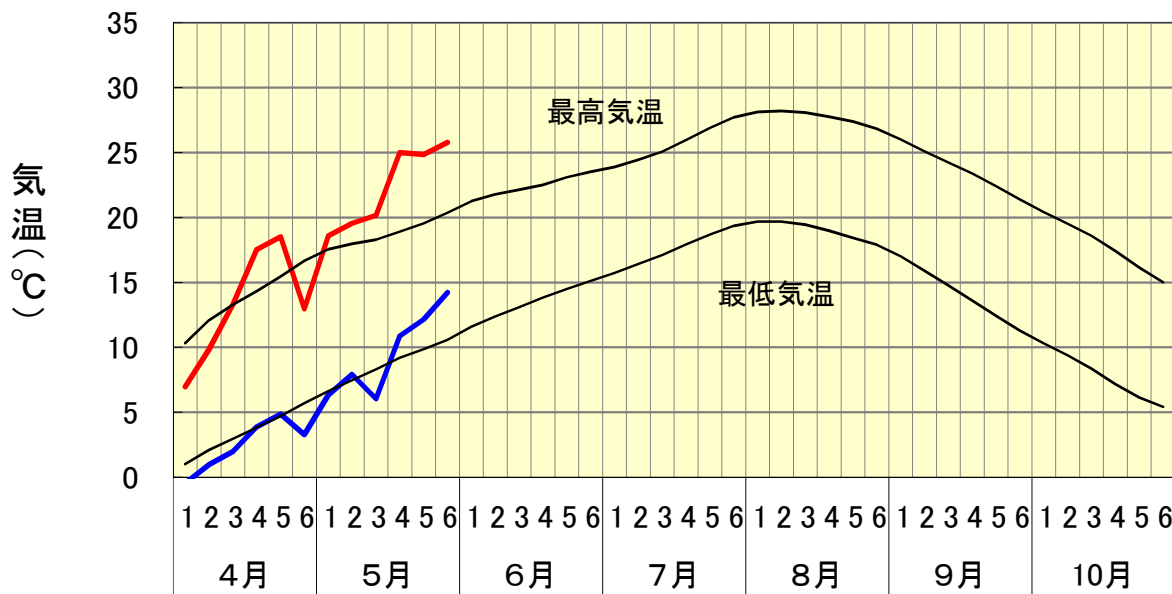

半旬別気象図 最高気温・最低気温(黒石:令和元年)

半旬別気象図・日照時間(黒石:令和元年)

半旬別気象図・降水量(黒石:令和元年)

観測地点(北緯: 40度 40.0分 東経: 140度 35.1分 標高: 30 m)