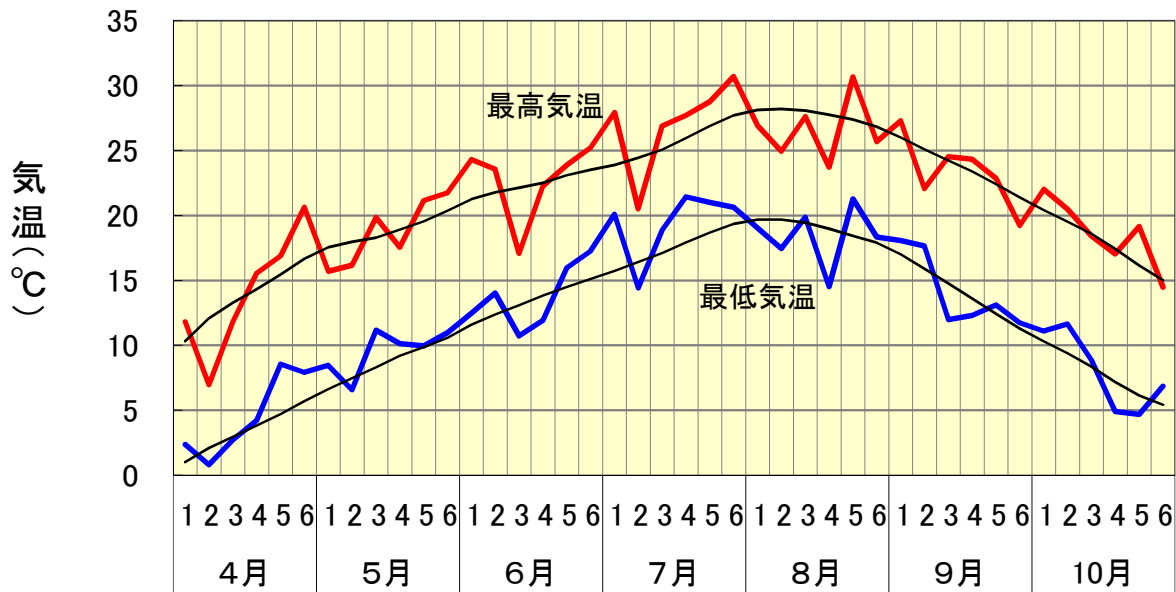

半旬別気象図 最高気温・最低気温(黒石:平成30年)

半旬別気象図・日照時間(黒石:平成30年)

半旬別気象図・降水量(黒石:平成30年)

観測地点(北緯: 40度 40.0分 東経: 140度 35.1分 標高: 30 m)