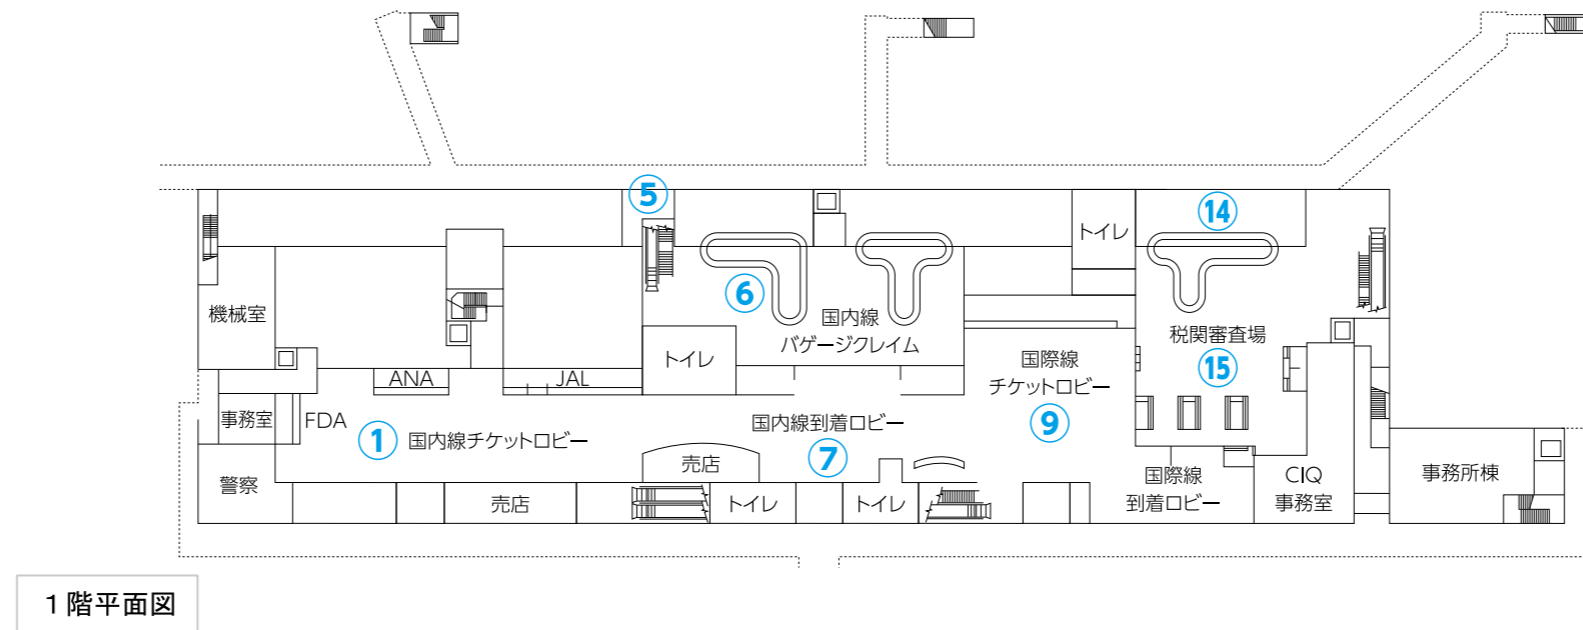

(3) 青森空港空域図

〈青森空港制限表面説明図〉

- 制限表面 …… 航空機の安全運航を確保するため、空港およびその周辺に設けられた障害物を制限する表面
- 進入表面 航空機の離着陸直後の直線飛行の安全を確保するために物件を制限する表面
(水平に対する 1 / 50 勾配の表面)
 - 転移表面 航空機が着陸のための進入を誤った場合に、脱出するための旋回時の安全を確保するために物件を制限する表面
(滑走路中心線から両端150mからの 1 / 7 勾配の表面)
 - 水平表面 航空機が着陸の際に空港周辺を低高度で旋回する場合に、その安全を確保するために物件を制限する表面
(空港の標点 (青森空港の場合198.1m) から上方45m)

(4) ターミナル地区配置図

(5) ターミナルビル平面図

国内線施設	No.	項目
	①	チケットロビー
	②	出発ロビー
	③	保安検査場
	④	搭乗待合室
	⑤	到着動線
	⑥	バゲージクレーム
	⑧	2F売店、レストラン

国内線施設	No.	項目
	⑨	チケットロビー
	⑩	保安検査場
	⑪	出国審査場
	⑫	搭乗待合室
	⑬	入国審査場
	⑮	税関審査場

(6) 空港関係機関・事業所

(1) 空港関係官公署