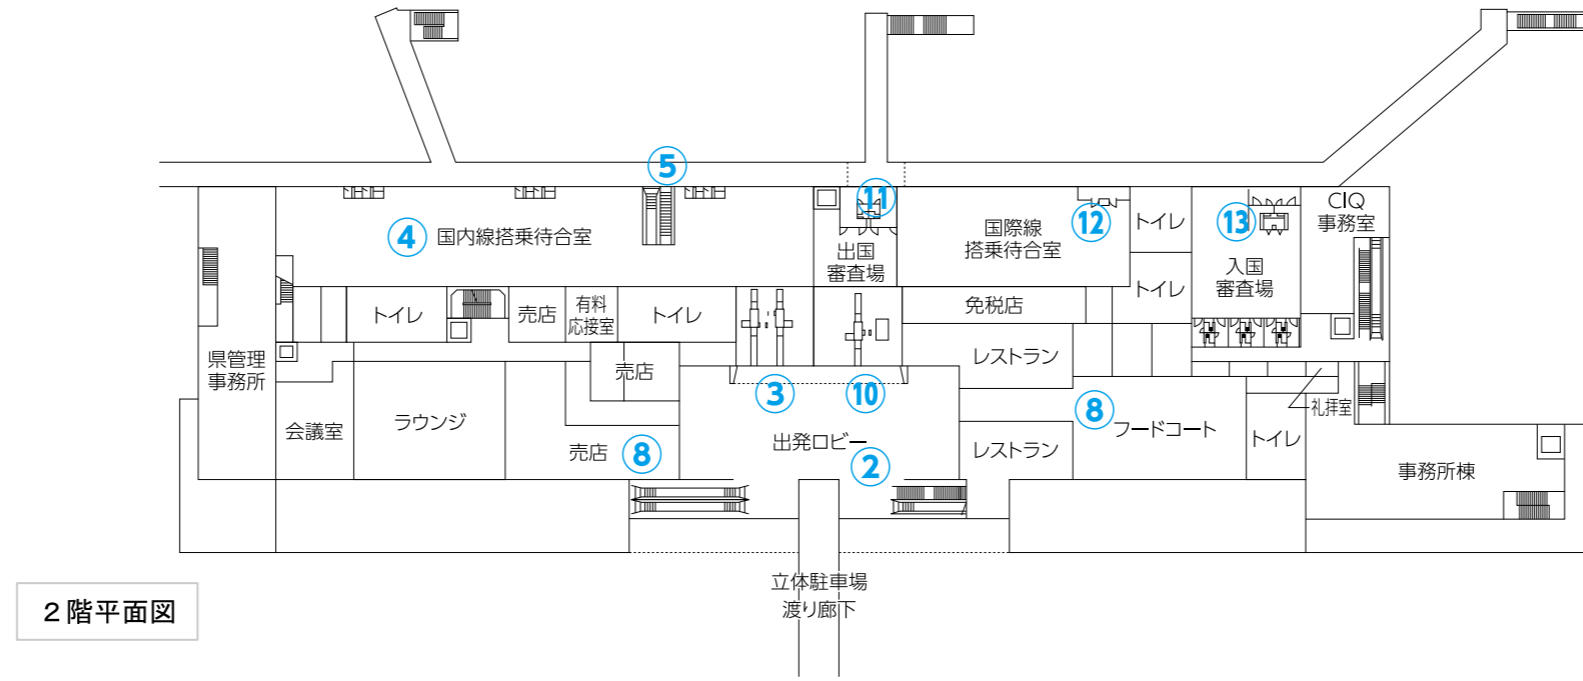

(3) 青森空港空域図

〈青森空港制限表面説明図〉

- 制限表面 …… 航空機の安全運航を確保するため、空港およびその周辺に設けられた障害物を制限する表面
- 進入表面 航空機の離着陸直後の直線飛行の安全を確保するために物件を制限する表面
(水平に対する 1 / 50 勾配の表面)
 - 転移表面 航空機が着陸のための進入を誤った場合に、脱出するための旋回時の安全を確保するために物件を制限する表面
(滑走路中心線から両端150mからの 1 / 7 勾配の表面)
 - 水平表面 航空機が着陸の際に空港周辺を低高度で旋回する場合に、その安全を確保するために物件を制限する表面
(空港の標点 (青森空港の場合198.1m) から上方45m)

(4) ターミナル地区配置図

(5) ターミナルビル平面図

国内線施設	No.	項目
	①	チケットロビー
	②	出発ロビー
	③	保安検査場
	④	搭乗待合室
	⑤	到着動線
	⑥	バゲージクレーム
	⑧	2F売店、レストラン

国内線施設	No.	項目
	⑨	チケットロビー
	⑩	保安検査場
	⑪	出国審査場
	⑫	搭乗待合室
	⑬	入国審査場
	⑮	税関審査場

(6) 空港関係機関・事業所

(1) 空港関係官公署