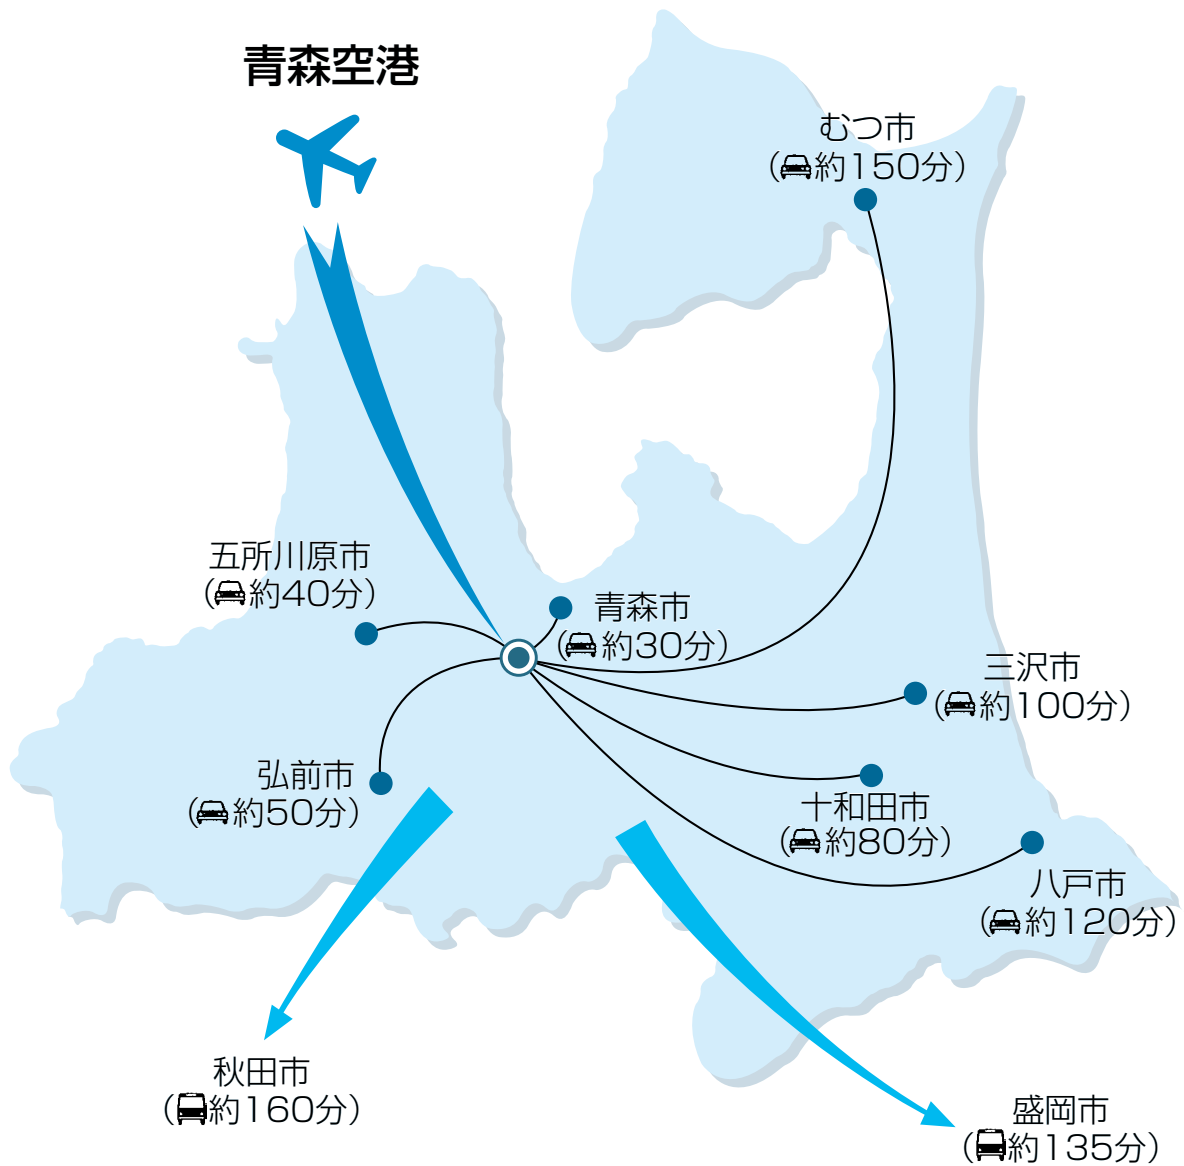

青森空港と各主要都市のアクセス