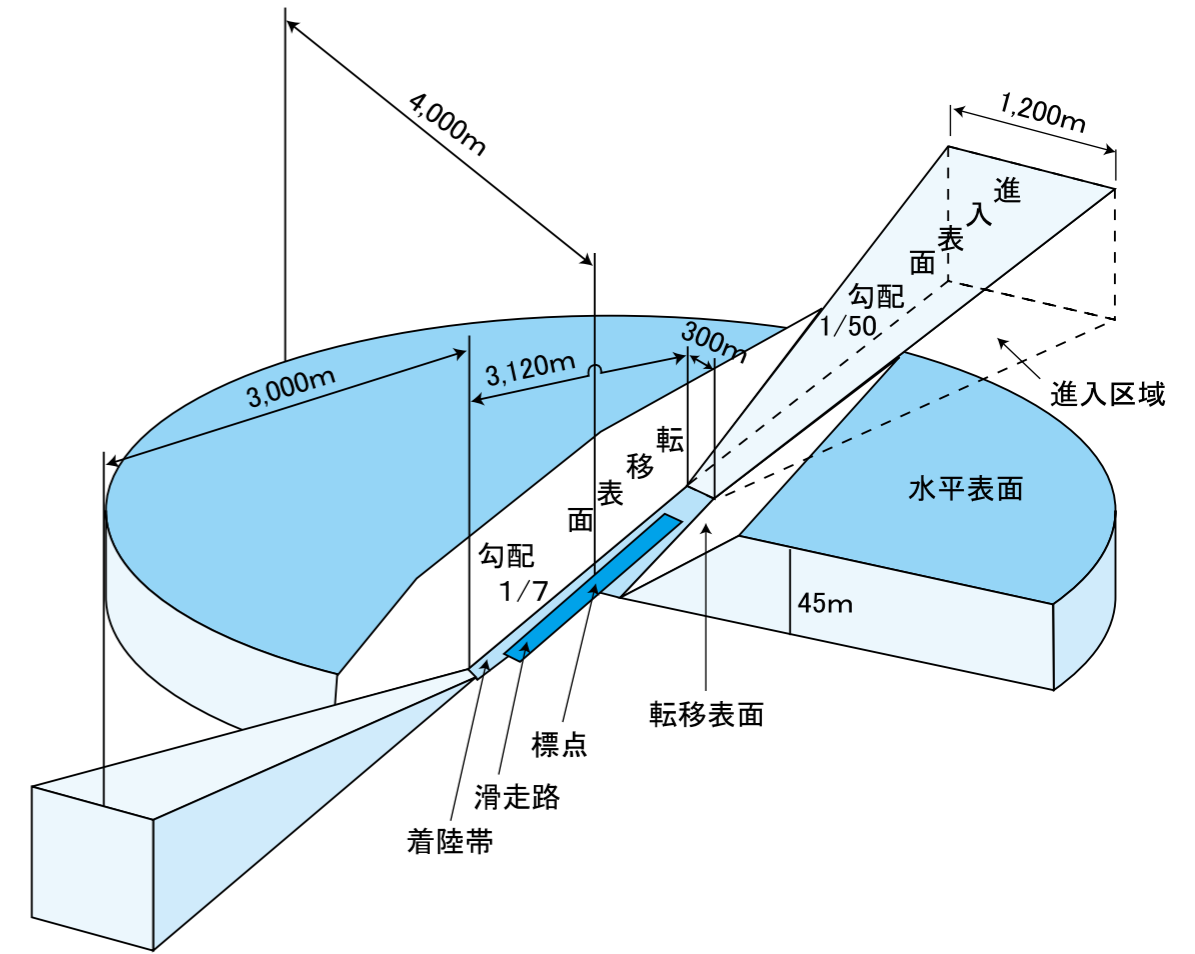

(3) 青森空港空域図

〈青森空港制限表面説明図〉

- 制限表面 …… 航空機の安全運航を確保するため、空港およびその周辺に設けられた障害物を制限する表面
- 進入表面 航空機の離着陸直後の直線飛行の安全を確保するために物件を制限する表面
(水平に対する 1 / 50 勾配の表面)
 - 転移表面 航空機が着陸のための進入を誤った場合に、脱出するための旋回時の安全を確保するために物件を制限する表面
(滑走路中心線から両端150mからの 1 / 7 勾配の表面)
 - 水平表面 航空機が着陸の際に空港周辺を低高度で旋回する場合に、その安全を確保するために物件を制限する表面
(空港の標点 (青森空港の場合198.1m) から上方45m)

(4) ターミナル地区配置図

(5) ターミナルビル平面図

国内線施設	No.	項目
	①	チケットロビー
	②	出発ロビー
	③	保安検査場
	④	搭乗待合室
	⑤	到着動線
	⑥	バゲージクレーム
	⑧	2F売店、レストラン

国内線施設	No.	項目
	⑨	チケットロビー
	⑩	保安検査場
	⑪	出国審査場
	⑫	搭乗待合室
	⑬	入国審査場
	⑮	税関審査場

(6) 空港関係機関・事業所

(1) 空港関係官公署