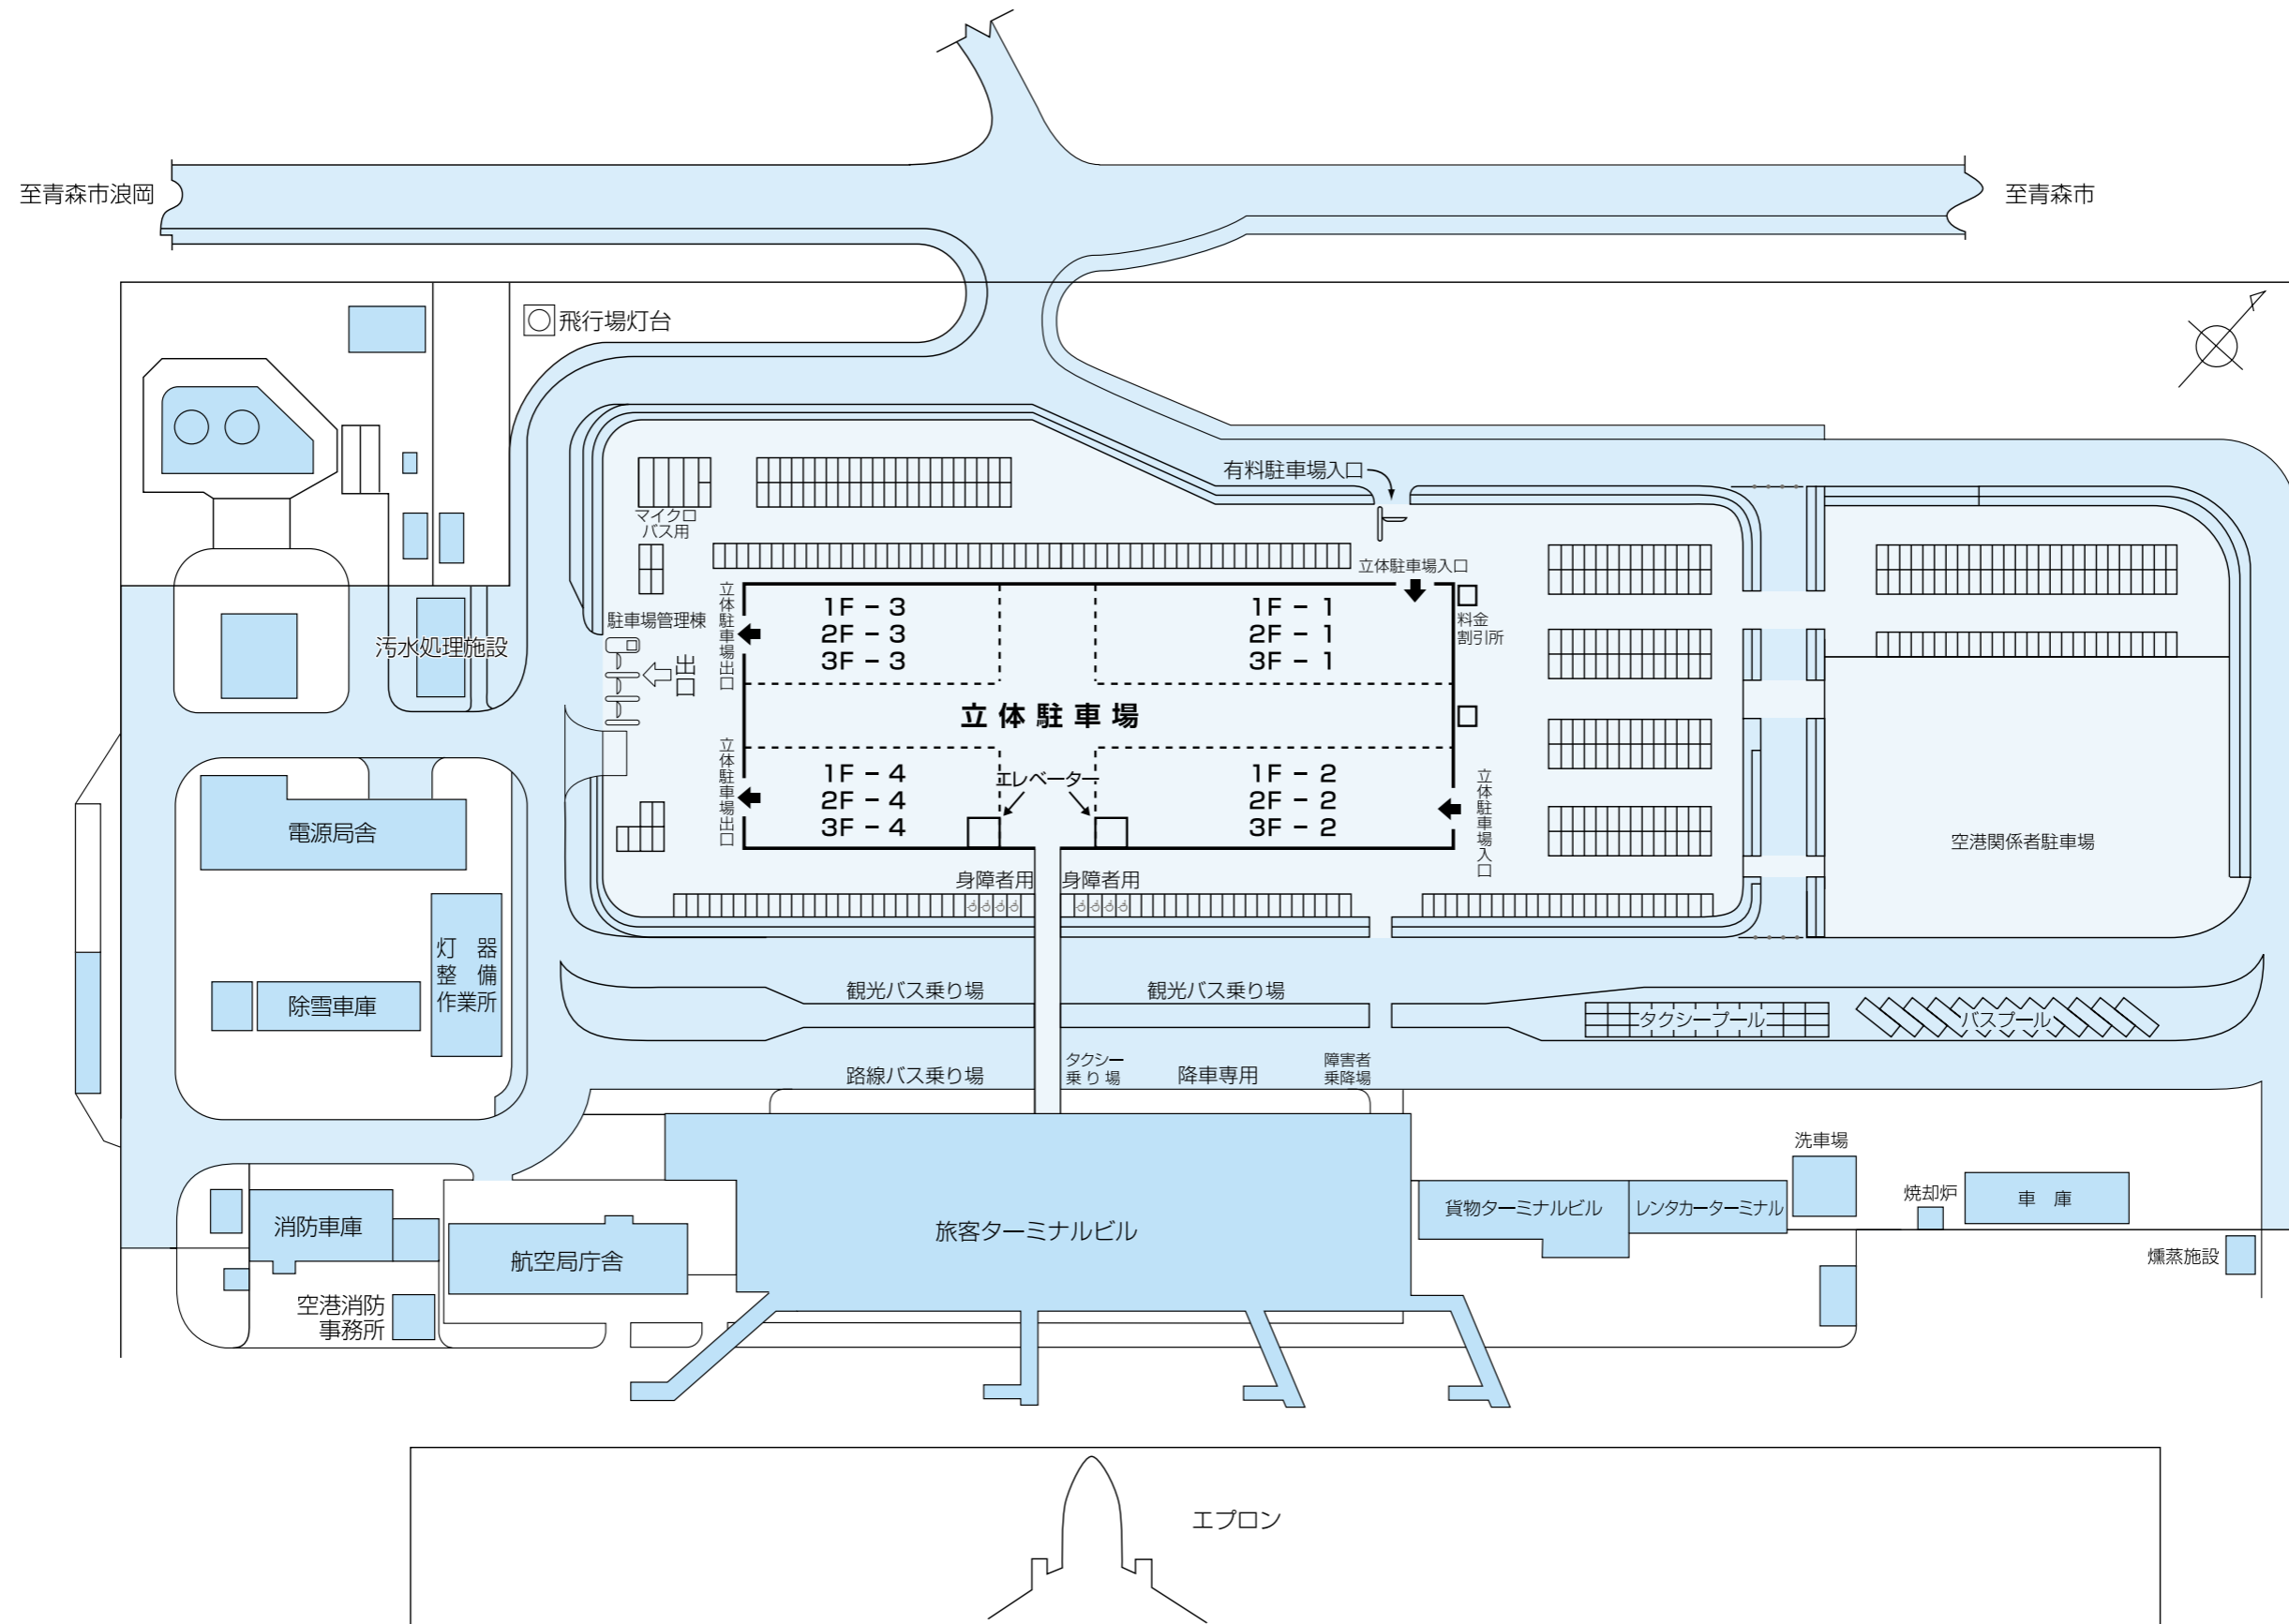

(3) 青森空港空域図

〈青森空港制限表面説明図〉

- 制限表面 …… 航空機の安全運航を確保するため、空港およびその周辺に設けられた障害物を制限する表面
- 進入表面 航空機の離着陸直後の直線飛行の安全を確保するために物件を制限する表面
(水平に対する 1 / 50 勾配の表面)
 - 転移表面 航空機が着陸のための進入を誤った場合に、脱出するための旋回時の安全を確保するために物件を制限する表面
(滑走路中心線から両端150mからの 1 / 7 勾配の表面)
 - 水平表面 航空機が着陸の際に空港周辺を低高度で旋回する場合に、その安全を確保するために物件を制限する表面
(空港の標点 (青森空港の場合198.1m) から上方45m)

(4) ターミナル地区配置図

(5) ターミナルビル平面図

国内線施設	No.	項目
	①	チケットロビー
	②	出発ロビー
	③	保安検査場
	④	搭乗待合室
	⑤	到着動線
	⑥	バゲージクレーム
	⑧	2F売店、レストラン

国内線施設	No.	項目
	⑨	チケットロビー
	⑩	保安検査場
	⑪	出国審査場
	⑫	搭乗待合室
	⑬	入国審査場
	⑮	税関審査場

(6) 空港関係機関・事業所

(1) 空港関係官公署