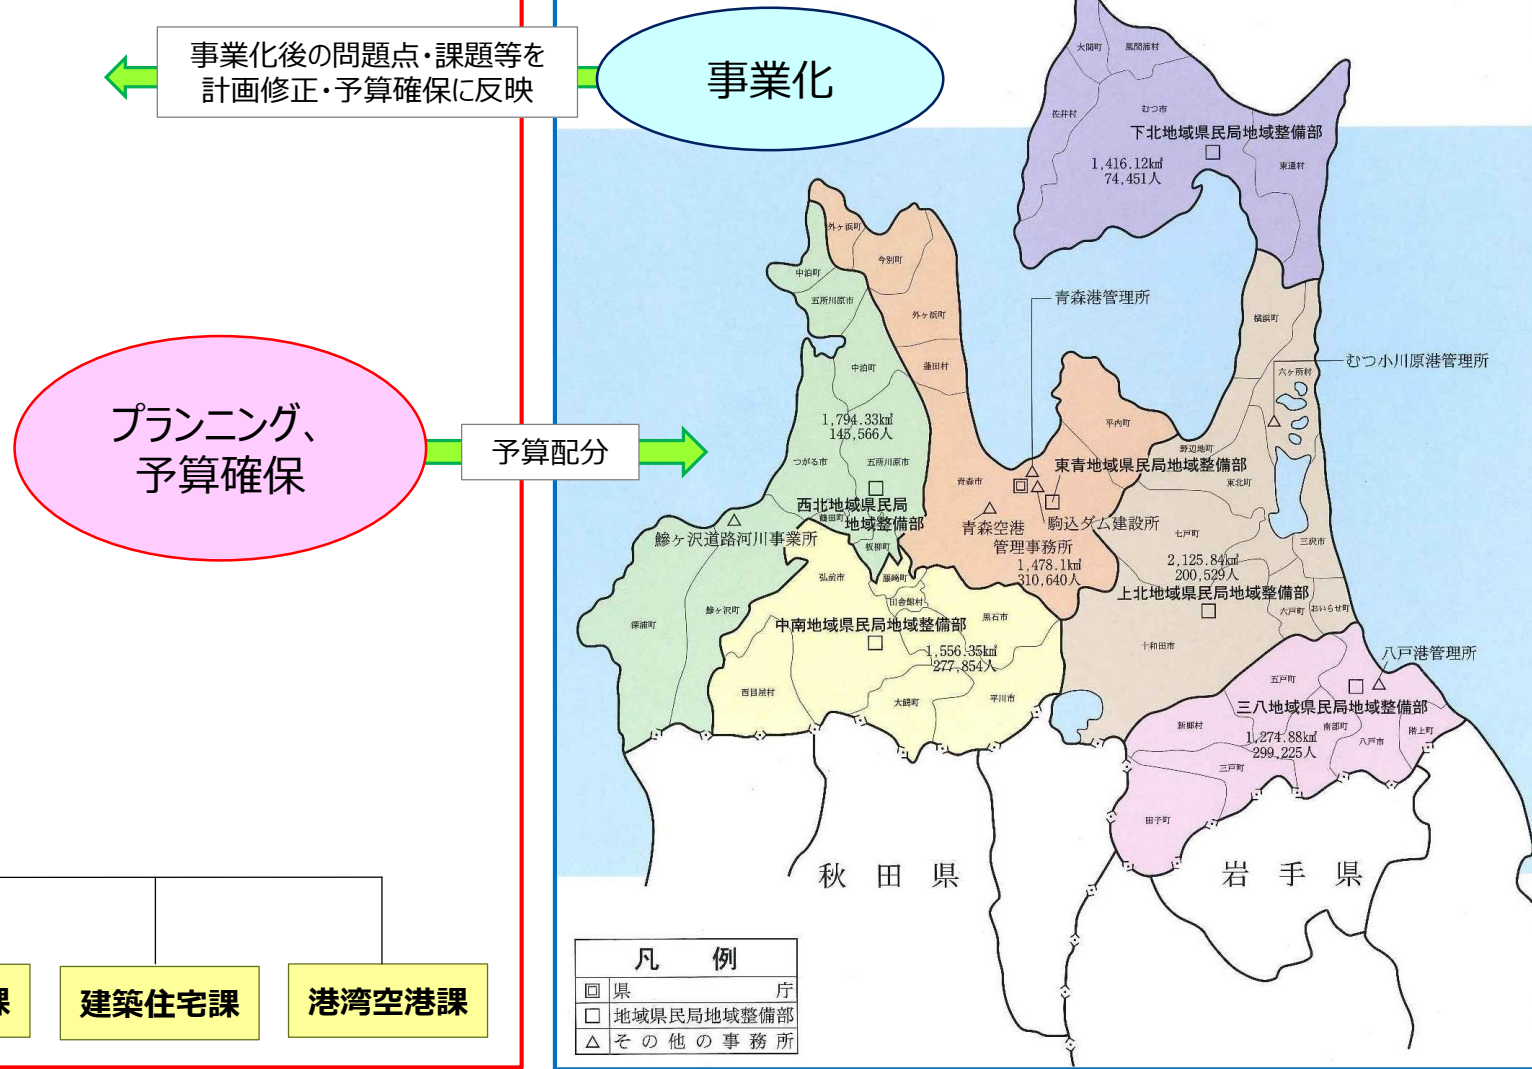

# 県土整備部の組織図

(平成29年4月時点)

## 県土整備部 : Department of Land and Infrastructure

合計約410名の土木系公務員が働いています。

県土整備部 (7課、33グループ)

約130人の土木系公務員  
(事務系公務員: 約80名)

出先機関: 地域県民局 地域整備部 (6) + 青森空港管理事務所

約280人の土木系公務員  
(事務系公務員: 約120名)