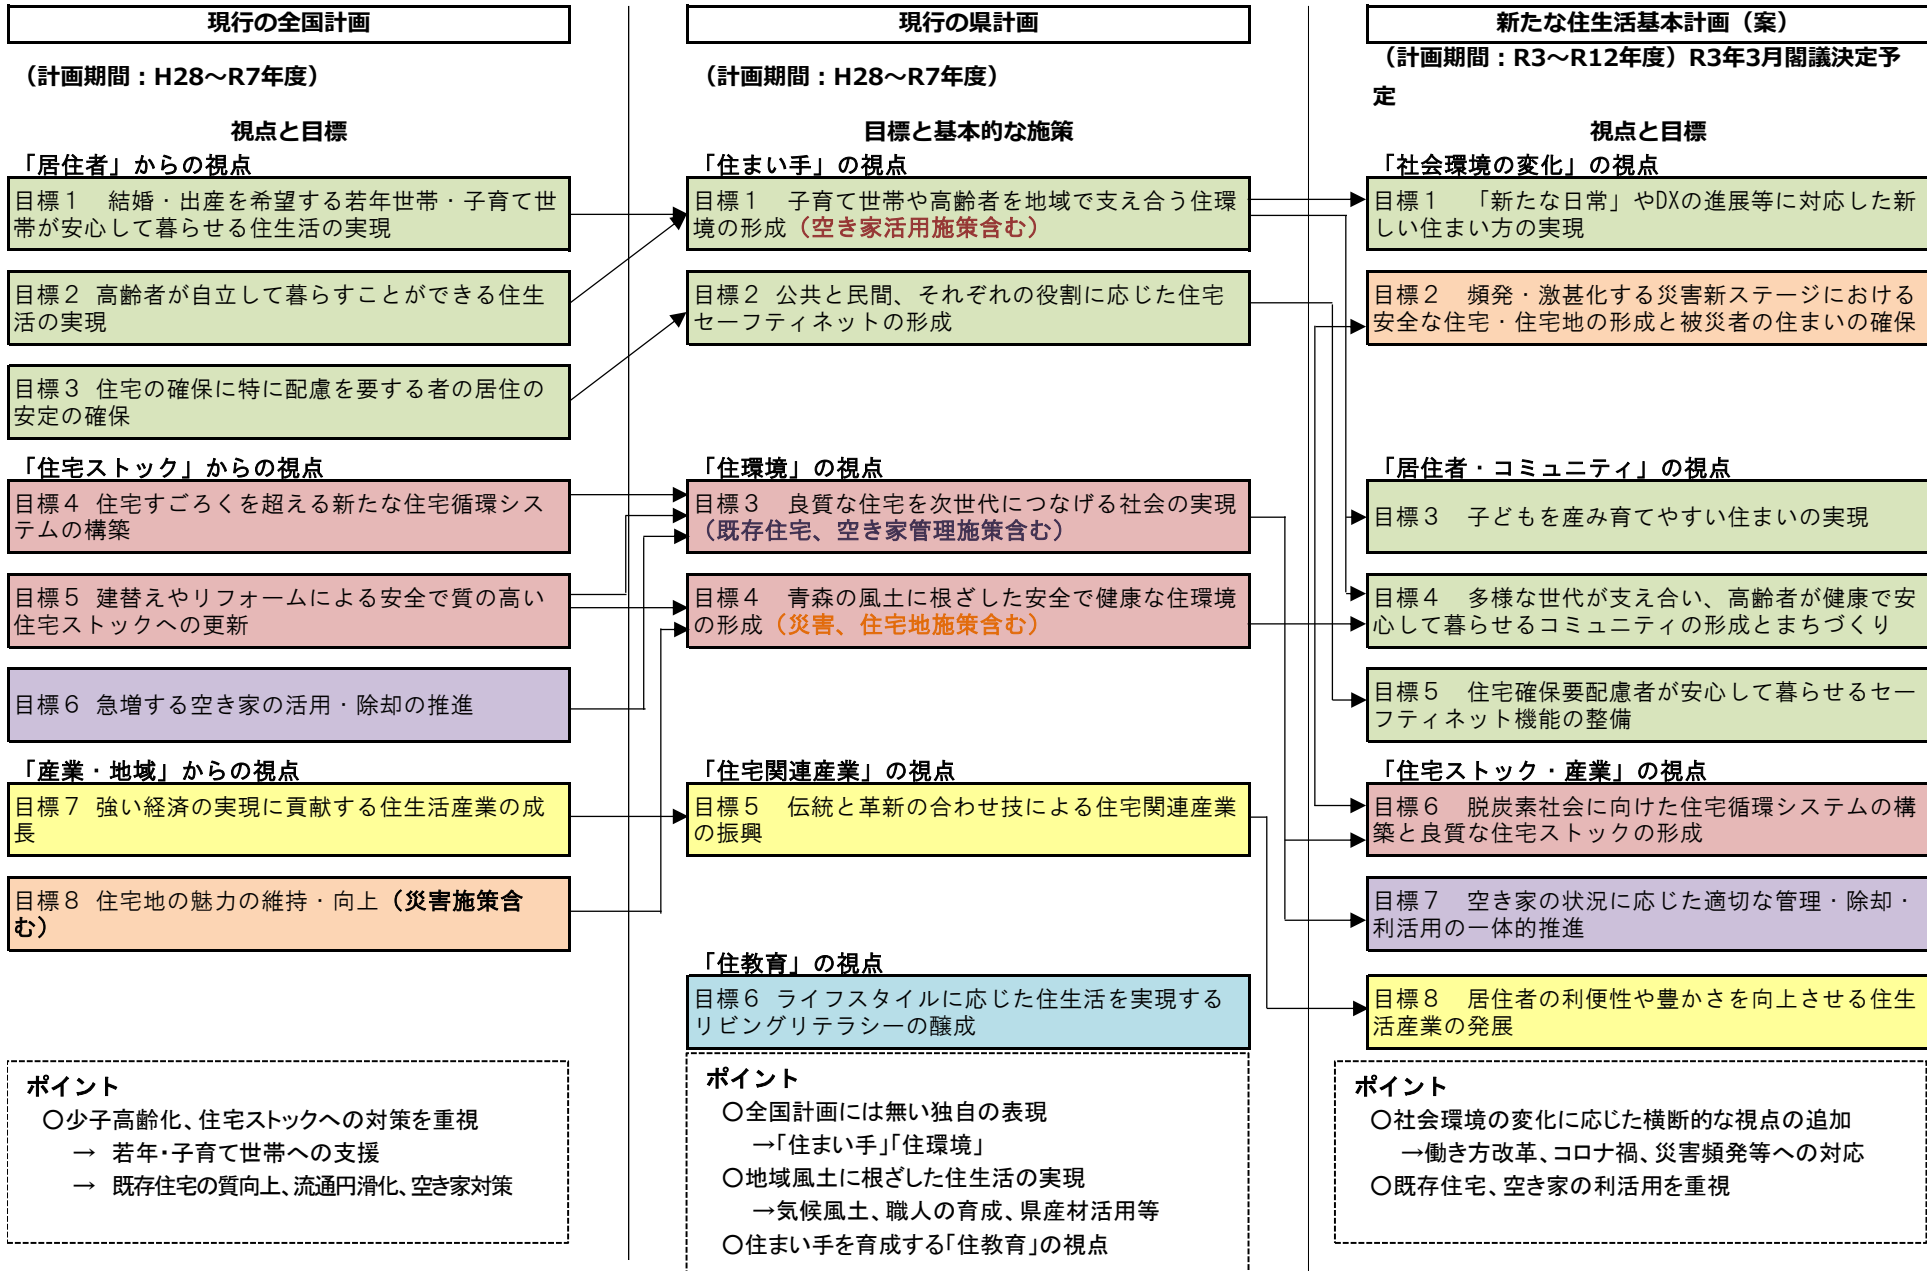

計画の目標設定の変遷

参考資料1

※目標の色分け：現行の全国計画を参考に事務局で整理。

緑色はセーフティネット等、赤色は既存を含む住宅の性能、市場、紫色は空き家等、黄色は住宅関連産業、茶色は災害対策を含む市街地等、青色は住教育。