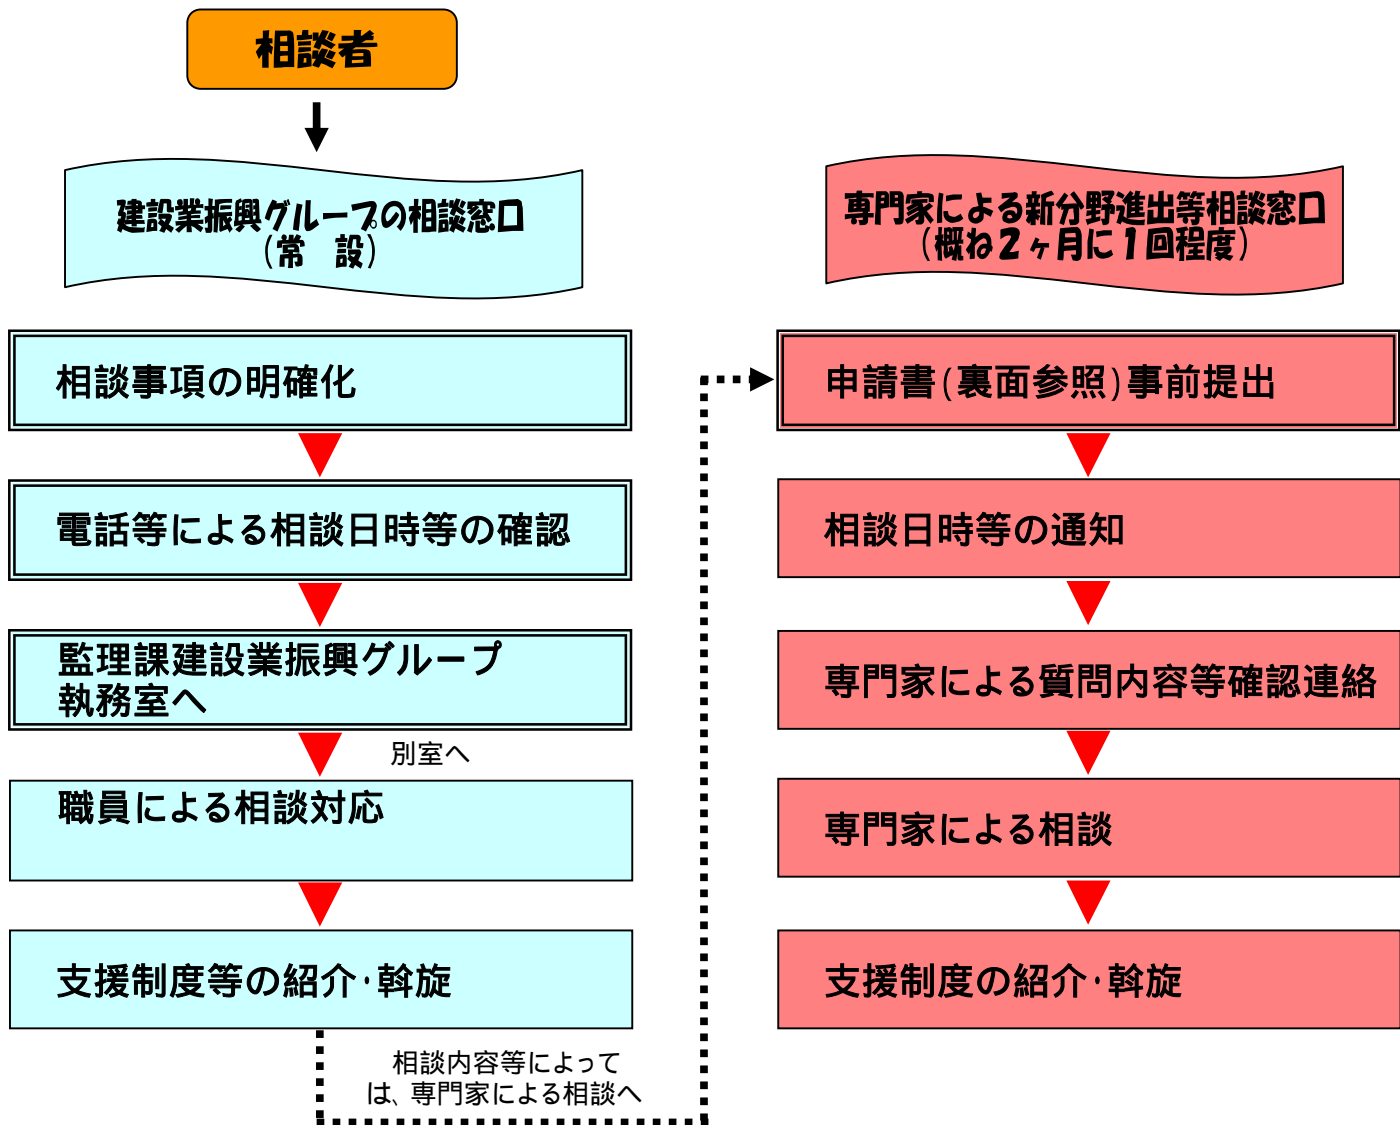

建設産業相談窓口

を利用しませんか？

無料

◆窓口相談の流れ（ は、相談者がすべきこと）

【 問い合わせ先 】

青森県県土整備部監理課建設業振興グループ

TEL 017-734-9706 FAX 017-734-8178

建設産業支援ホームページURL <http://www.pref.aomori.jp/kensetsu-sien/>