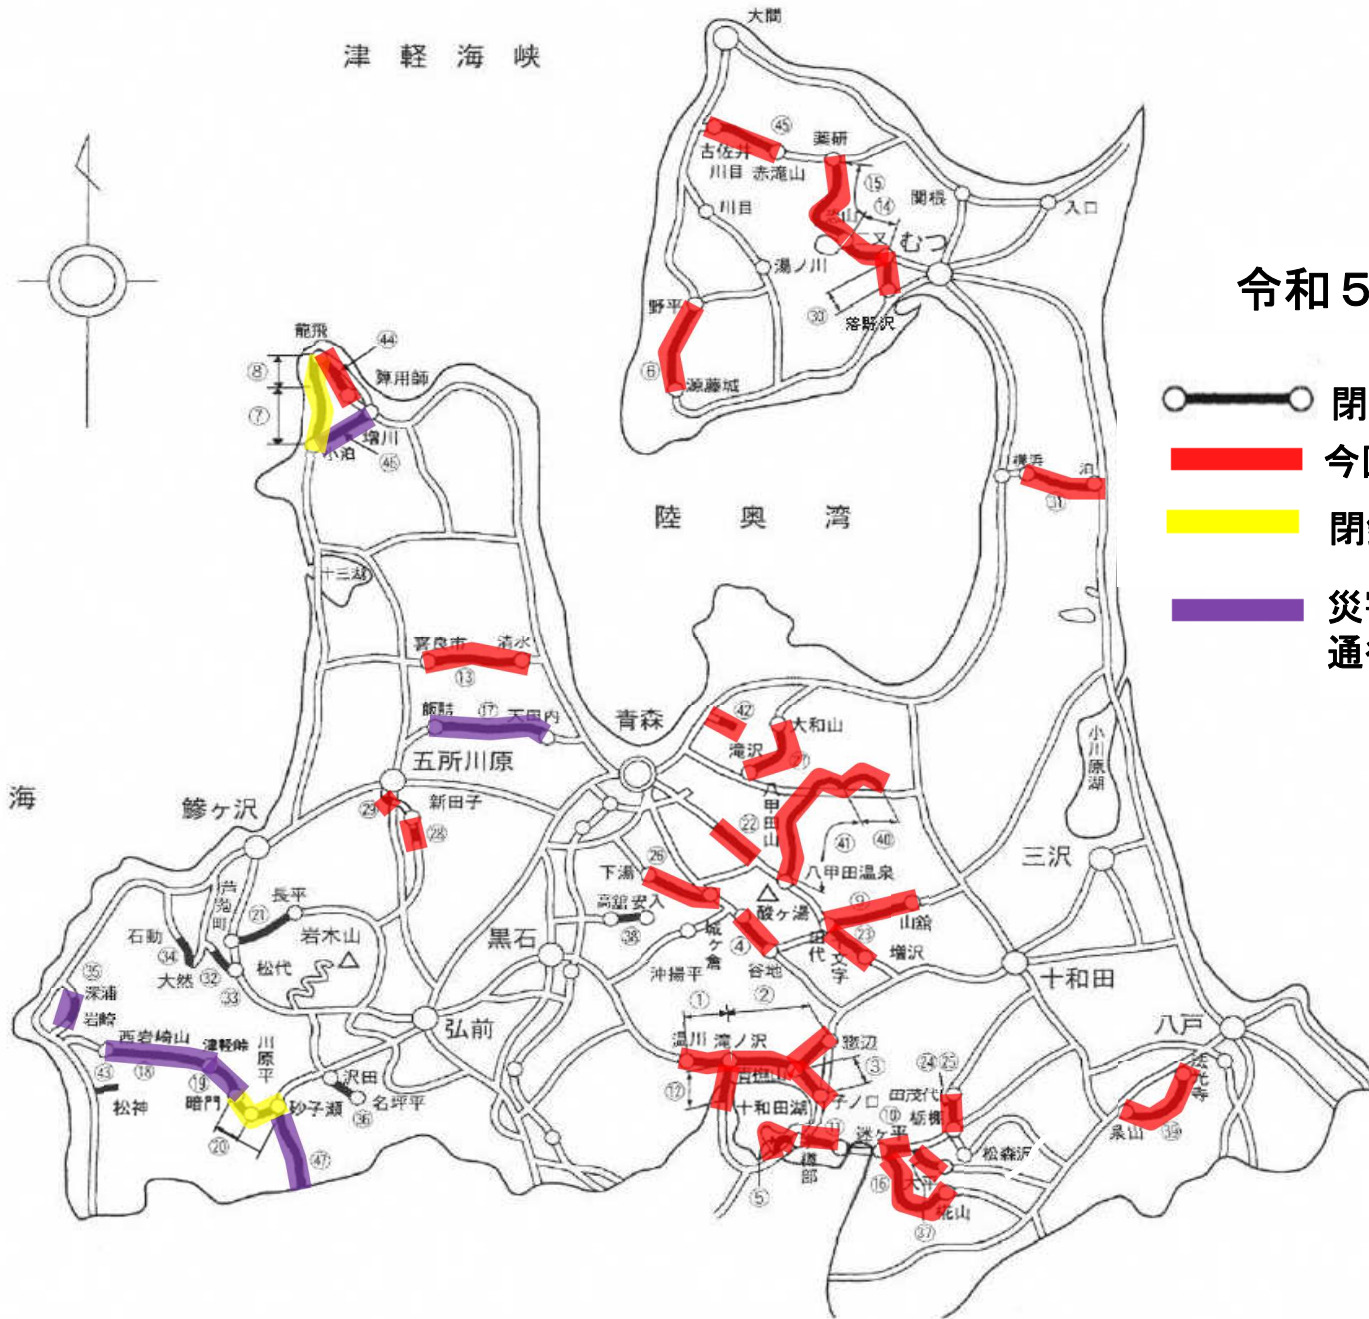

津 軽 海 峡

令和5年度冬期閉鎖区間

- ○—○ 閉鎖予定区間
- 今回閉鎖区間 11/24
- 閉鎖済み区間
- 災害による通行止め区間

日 本 海

太 平 洋