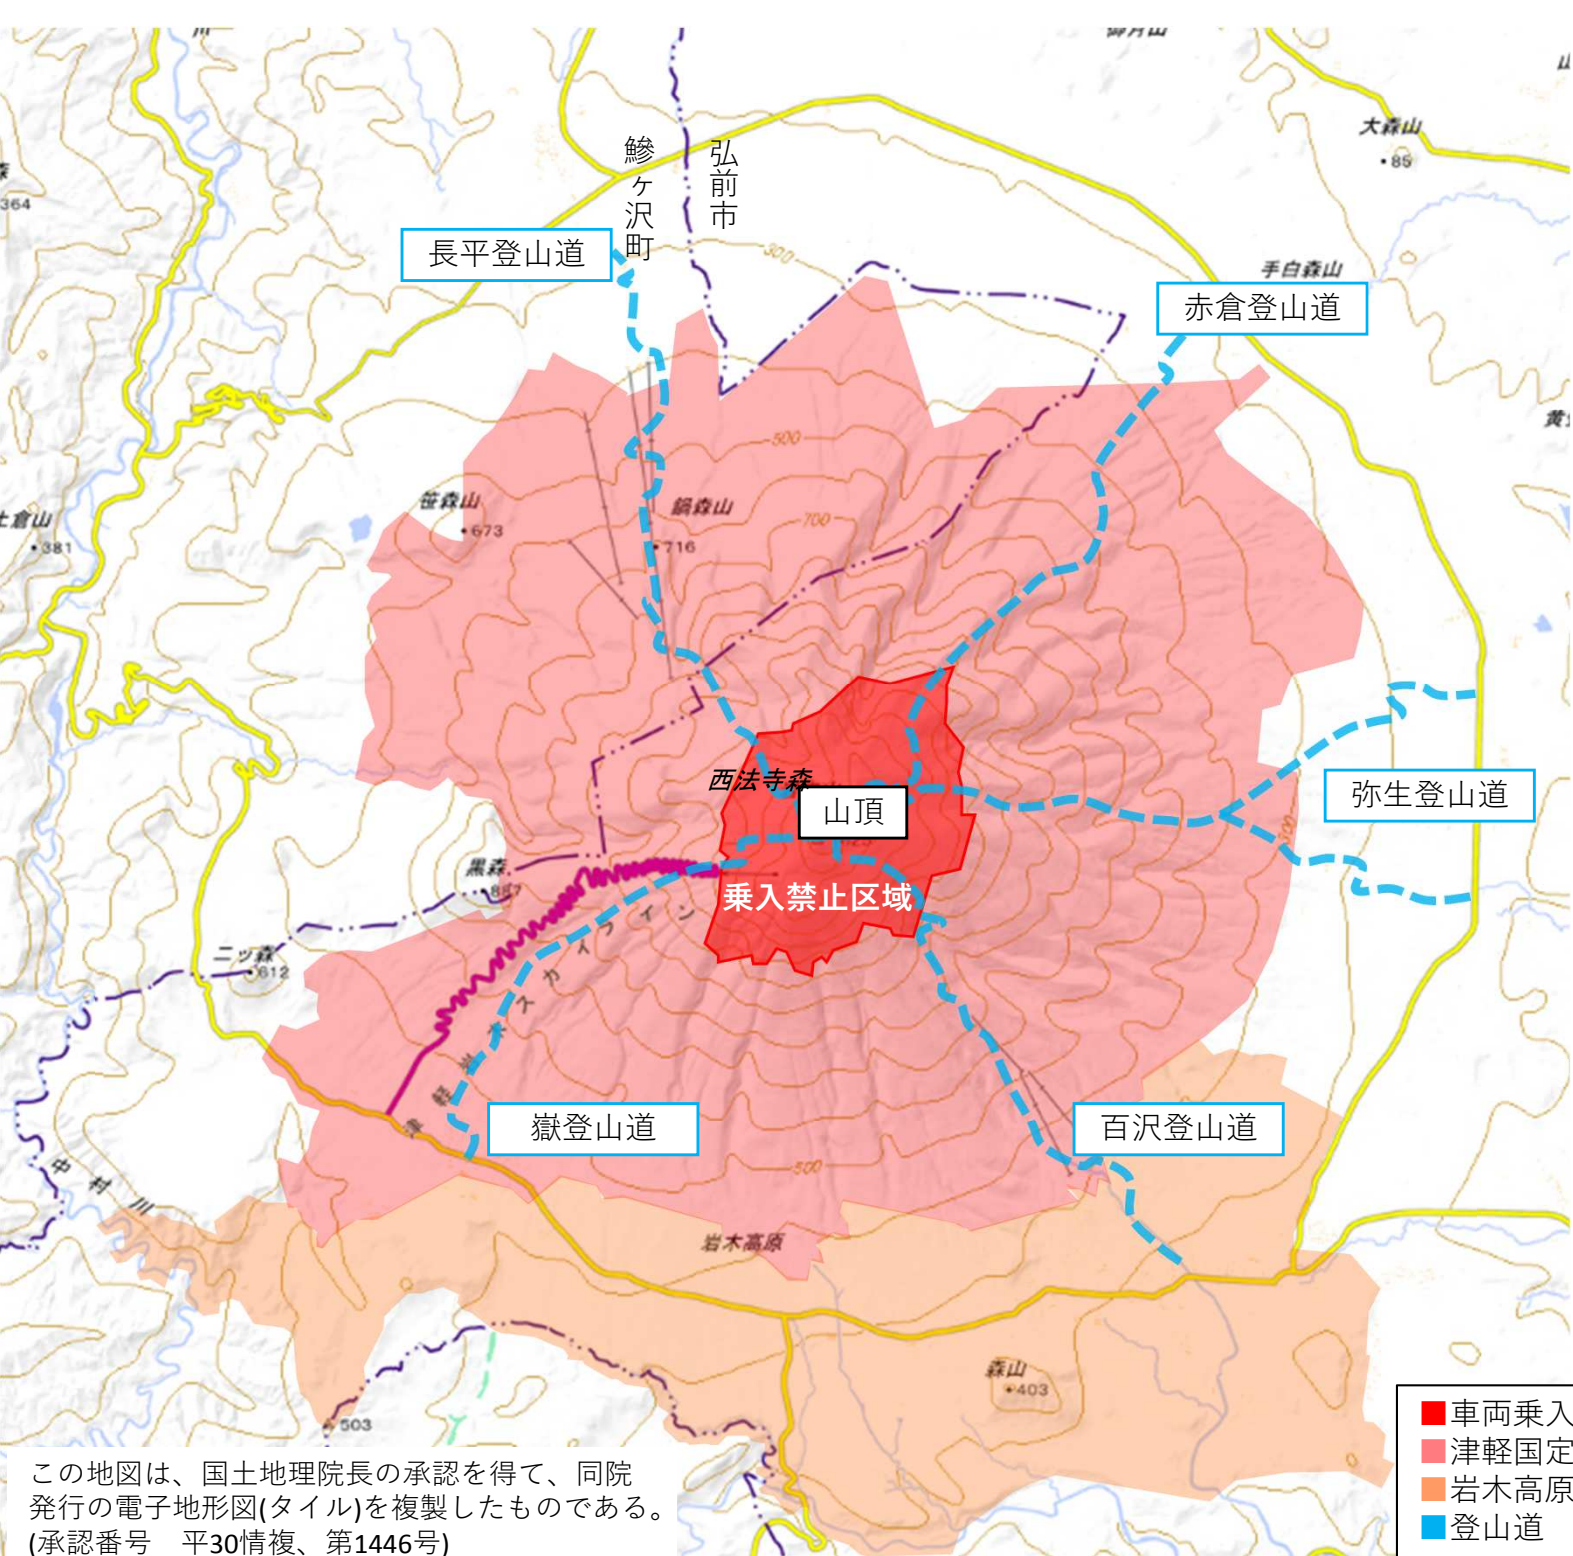

# スノーモービルの乗入禁止について

●岩木山の津軽国定公園特別保護地区では、スノーモービルは公益上必要な場合以外、使用が認められておらず、許可なく乗入れすることが禁止されています。

●特別保護地区以外であっても、樹木を傷つけたり枝を折ったりする行為は原則禁止されています。

●上記に違反した場合は自然公園法の規定により、6ヶ月以下の懲役又は50万円以下の罰金に処せられることもあります。

●国定公園、県立自然公園及び自然環境保全地域に関わらず、岩木山には雪崩の危険性の高い場所も多く、スキーヤーや登山客との衝突のおそれもあることから、スノーモービル乗入れ自粛をお願いします。

お問合せ  
青森県環境生活部自然保護課  
TEL 017-734-9256  
FAX 017-734-8072  
青森県警察本部保安課・地域課  
TEL 017-723-4211

この地図は、国土地理院長の承認を得て、同院発行の電子地形図(タイル)を複製したものである。(承認番号 平30情複、第1446号)

- 車両乗入禁止区域
- 津軽国定公園
- 岩木高原県立自然公園
- 登山道