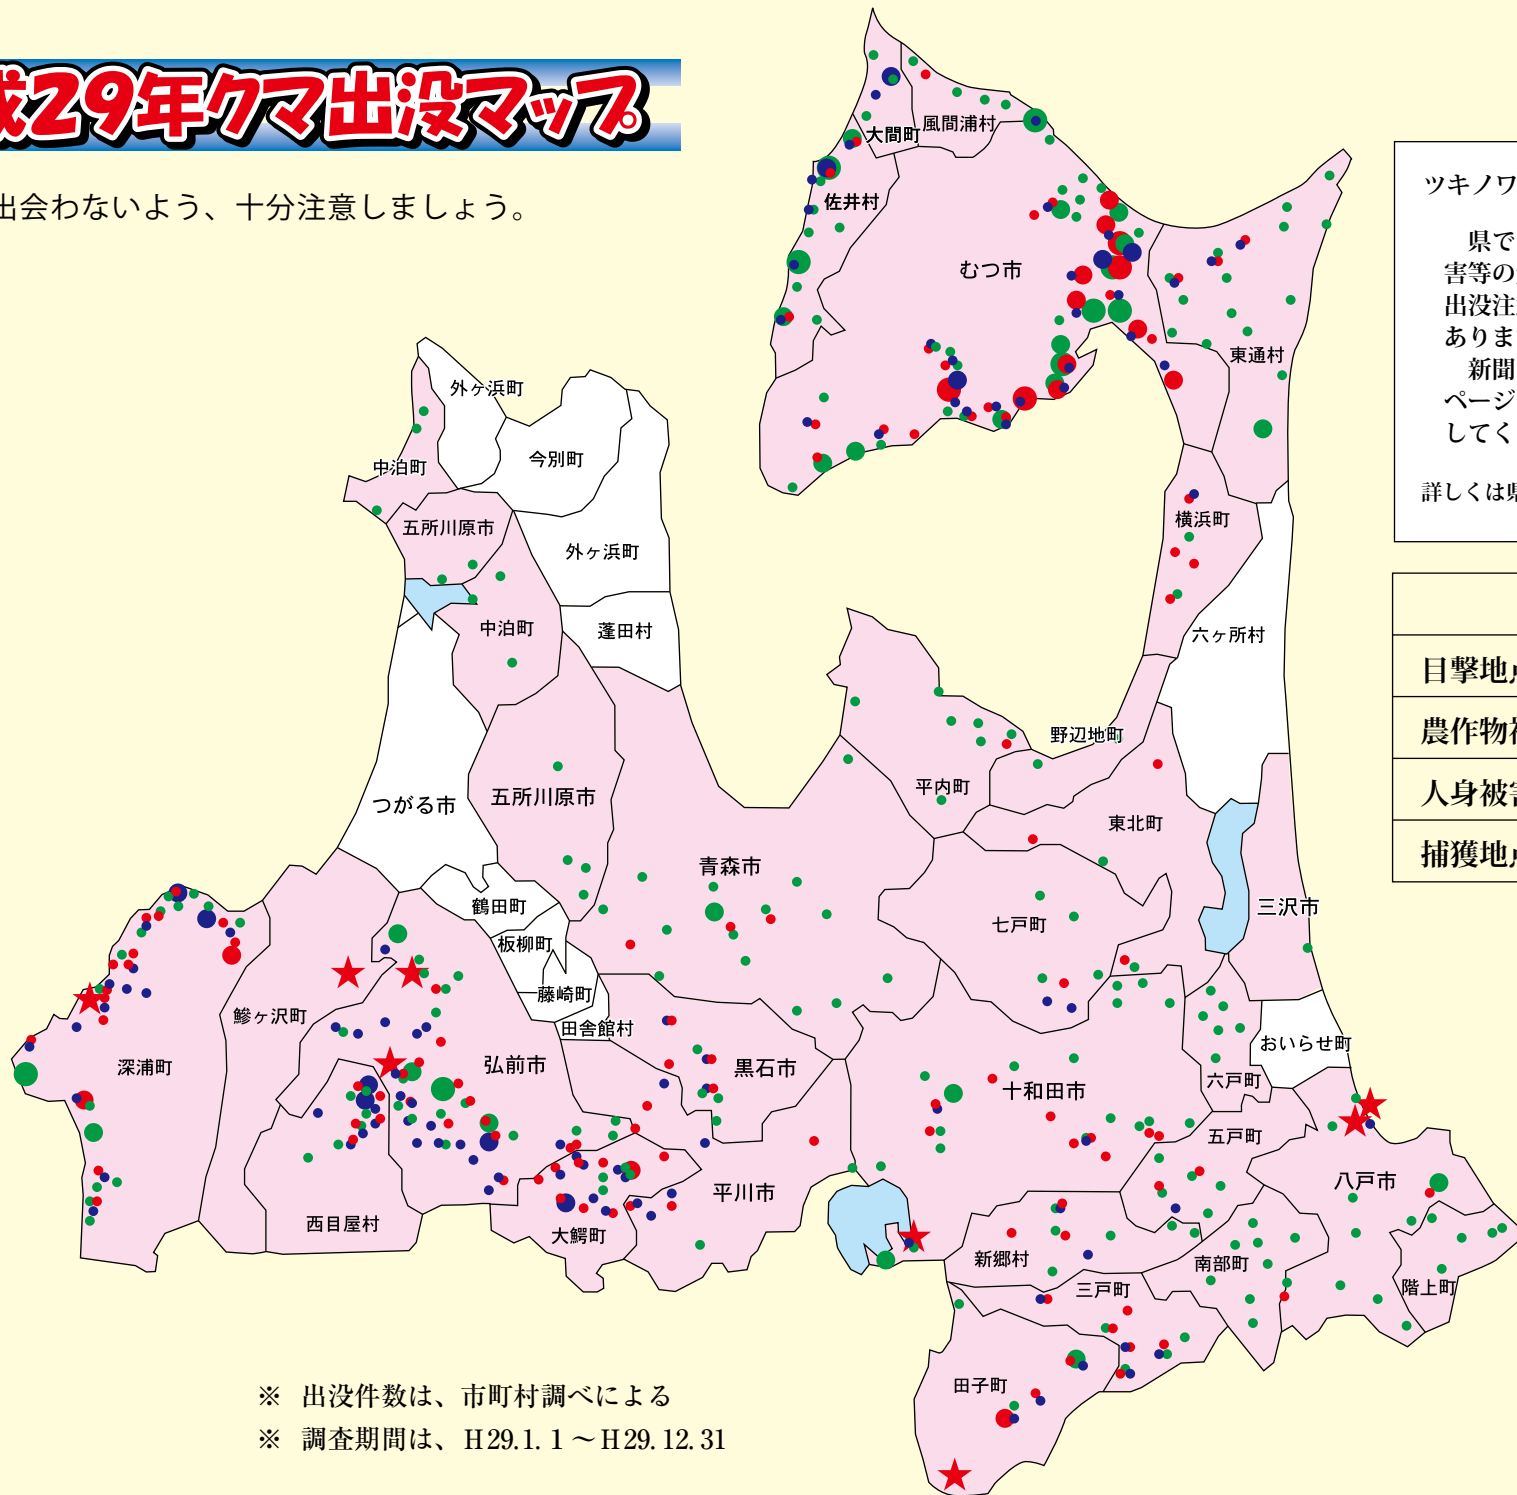

# 平成29年クマ出没マップ

※ クマに出会わないよう、十分注意しましょう。

ツキノワグマ出没注意報・警報について

県では、クマの出没による人身被害等の危険性が高まっている場合に、出没注意報や警報を公表することがあります。

新聞・ラジオ・テレビや県ホームページなどで情報を確認するようにしてください。

詳しくは県庁HP

凡 例	
目撃地点	●
農作物被害発生地点	●
人身被害発生地点	★
捕獲地点	●

1件～4件	○
5件～9件	○
10件以上	○

※ 出没件数は、市町村調べによる  
 ※ 調査期間は、H29.1.1～H29.12.31