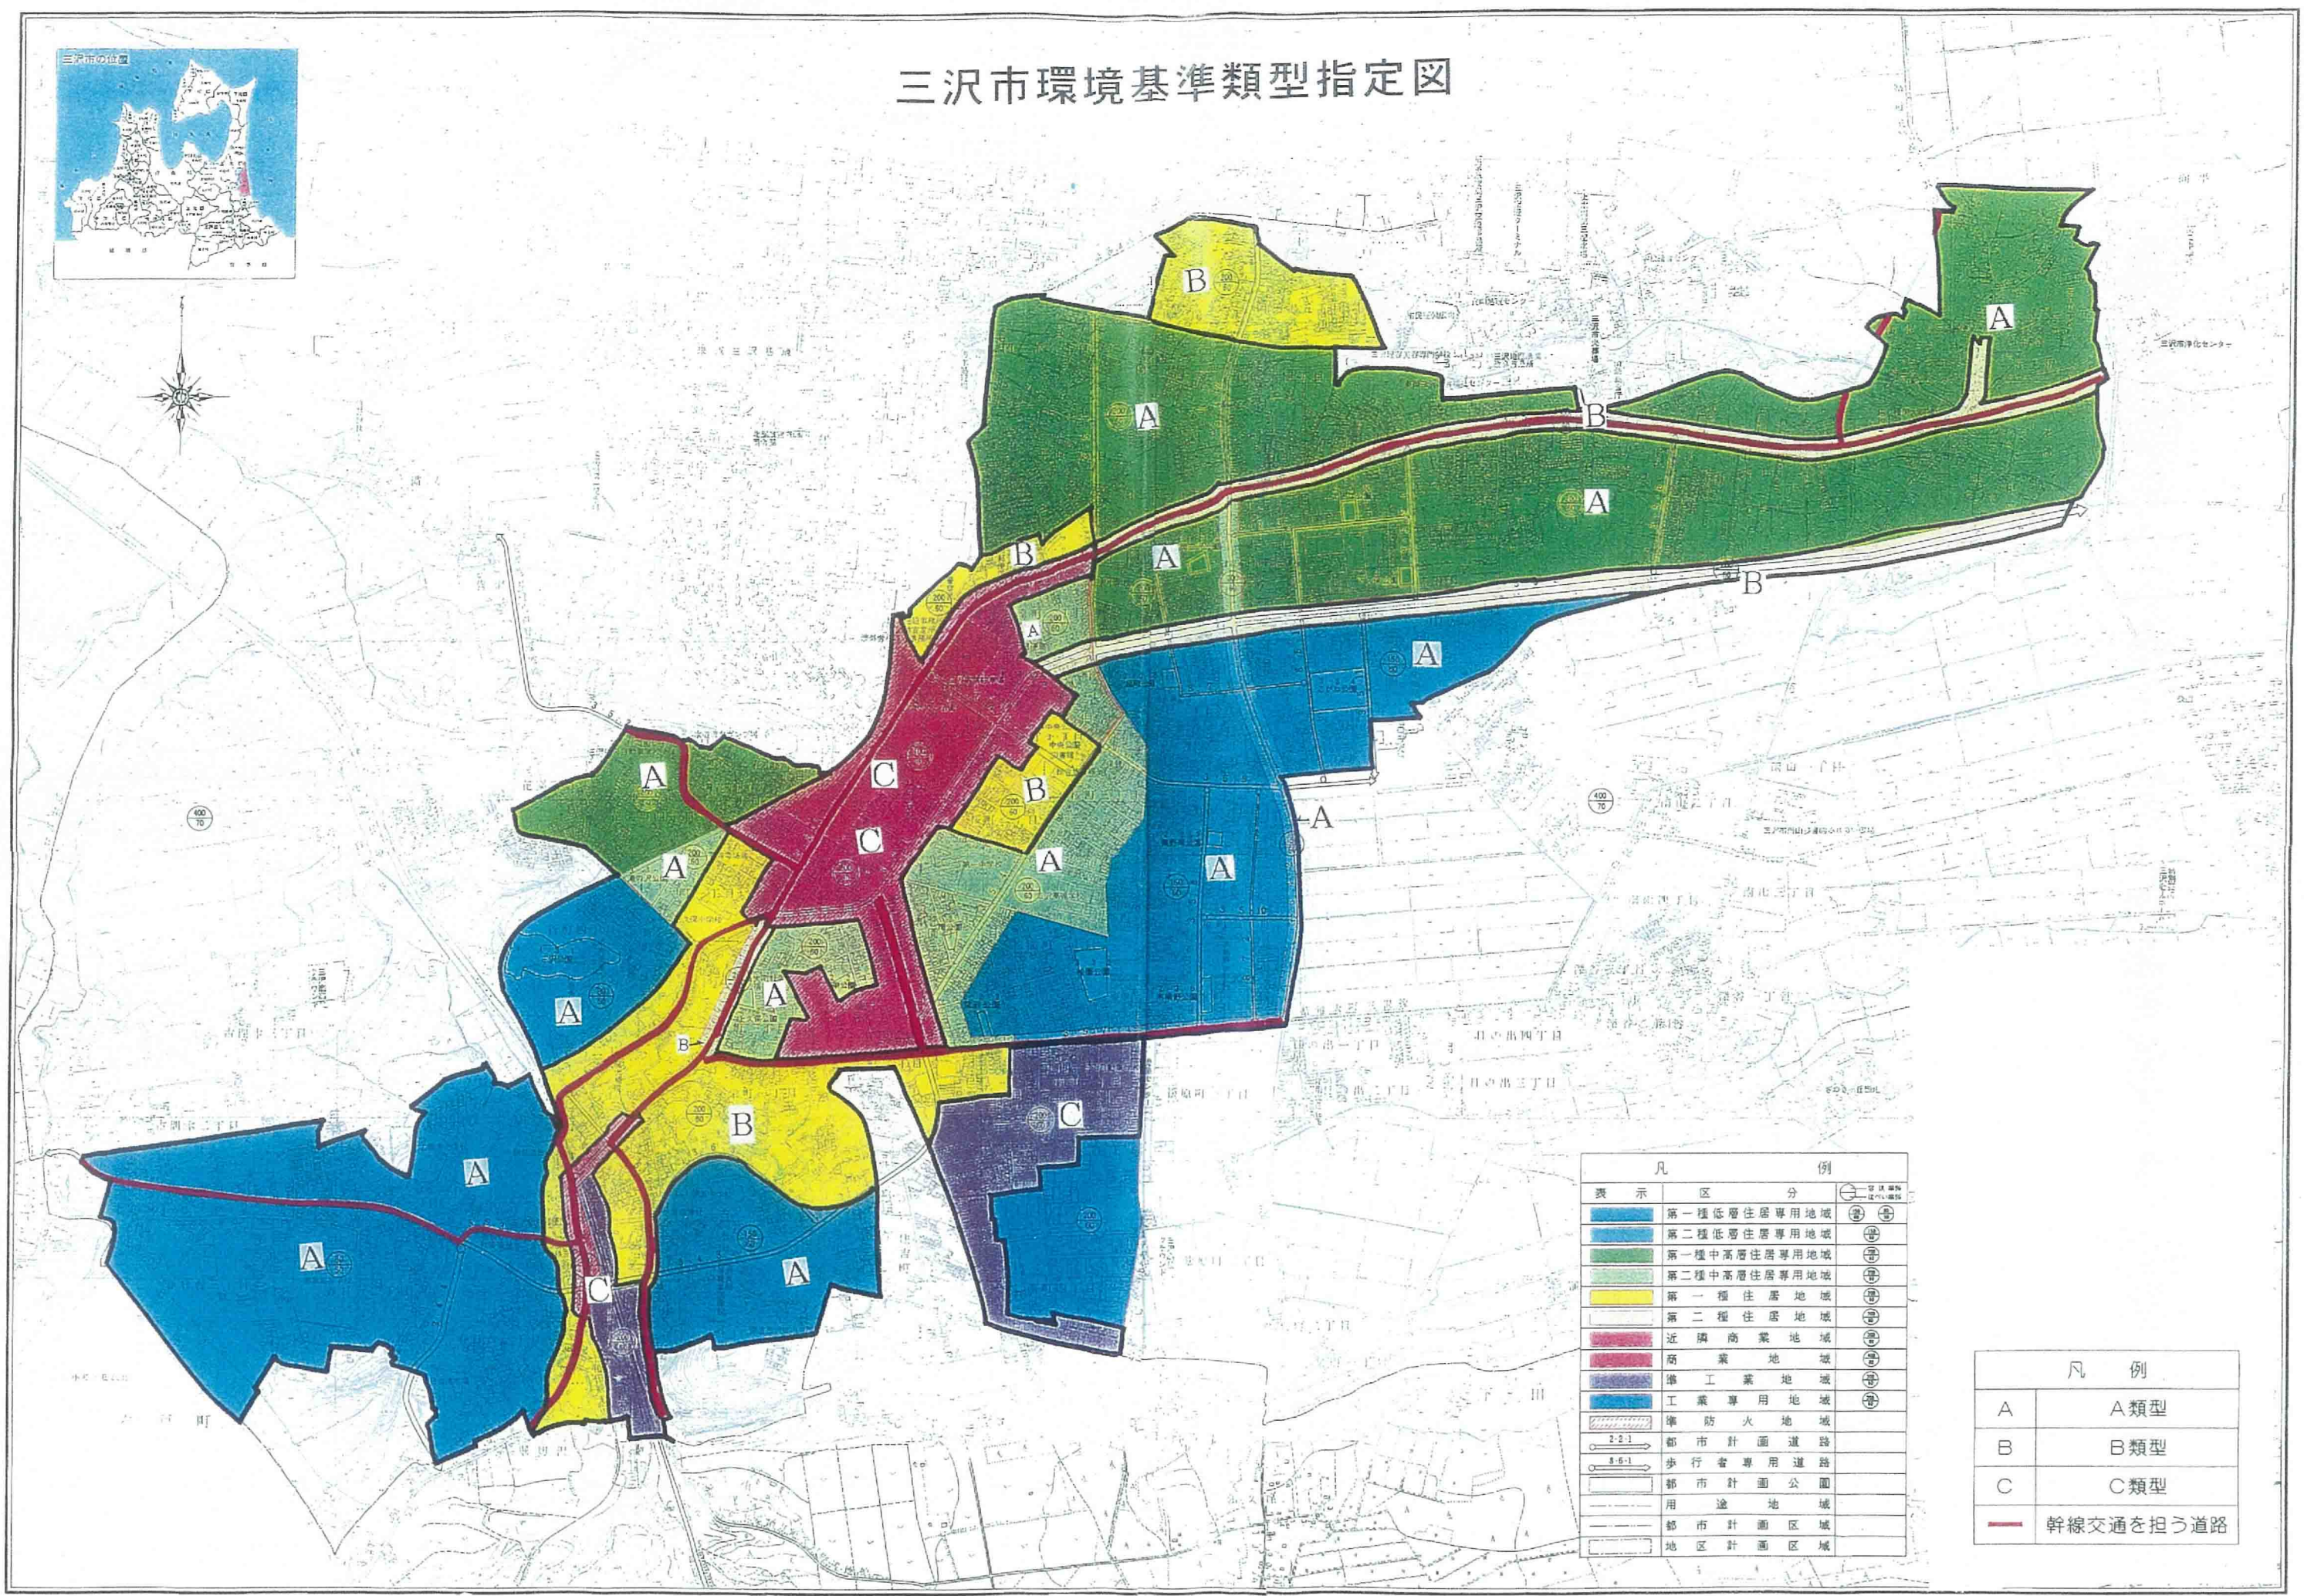

三沢市環境基準類型指定図

凡 例	
	第一種低層住居専用地域
	第二種低層住居専用地域
	第一種中高層住居専用地域
	第二種中高層住居専用地域
	第一種住居地域
	第二種住居地域
	近隣商業地域
	商業地域
	準工業地域
	工業専用地域
	準防火地域
	都市計画道路
	歩行者専用道路
	都市計画公園
	用途地域
	都市計画区域
	地区計画区域

凡 例	
A	A類型
B	B類型
C	C類型
	幹線交通を担う道路