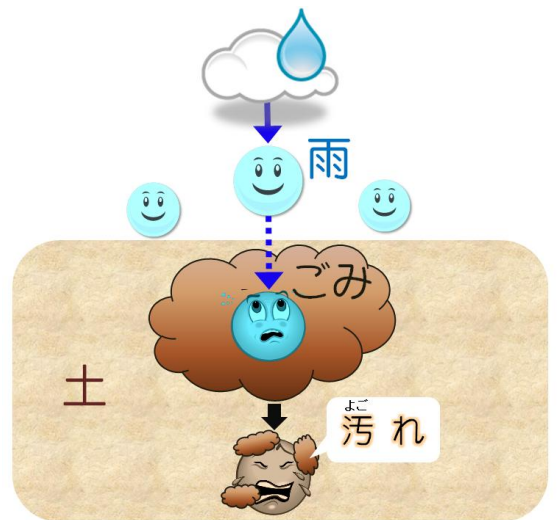

4 ごみが埋まっていることによる心配

(1) ごみが土の中にあるとどうなるの？

捨てられてしまったごみの中には、自然や私たちの生活に害のあるものも含まれていました。

そんな有害なごみが土の中に埋まっていると、土にしみこんだ雨水がごみにふれ、汚れた水になってしまいます。

(2) 水が汚れるとどうなるの？

もしも、その汚れた水が流れて川に入れば、川のまわりに住んでいる人たちの健康や生活に悪い影響があるかもしれないという心配があります。

なぜなら、川の水を水道水のもととして使ったり、田んぼや畑などで農業用水として使っているからです。ごみで汚れた水をそのままにしておくと、汚れが飲み水や食べ物を通して私たちの体に入ってきてしまうかもしれないし、魚などの生き物が川に住めなくなったり、植物が元気に育たなくなってしまうかもしれません。

土の中にしみこんだ雨は
 やがて川に流れ、川の水は
 農業用水として利用されたり、
 飲み水になったりします。