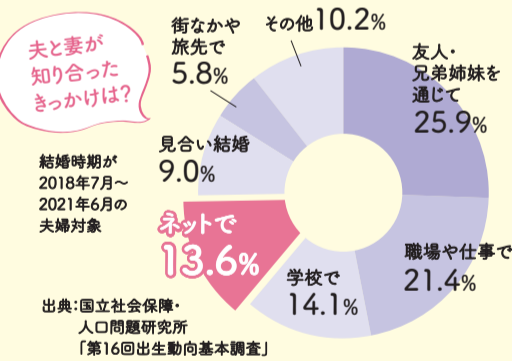

Point 1
県と市町村が運営しているので安心!
入会時に独身証明書や収入証明書を提出し、面談を行います。結婚に真剣な人だけが利用できるシステムです。

Point 2
AI(人工知能)によるお相手紹介機能
AI(人工知能)があなたにピッタリの相手を紹介してくれます。検索では見つからない出会いがあるかも。

Point 3
いつでもどこでもお相手検索
スマホやPCからプロフィールの条件を設定して、いつでもどこでも自分のペースで出会いを探せます。

【入会条件】①～④の全てを満たす方

- ①18歳以上(本人確認面談時における年齢)の独身男女 ※18歳に到達してから最初の年度末までの間にある方を除く
- ②スマートフォンおよびメールアドレスを所有している方
- ③青森県内に居住している方、県外居住者の場合は、結婚後に青森県内に居住することを考えている方
- ④過去に会員登録を抹消されたことのない方

【利用登録料】登録月の2年後の同月末まで有効

居住地	利用登録料
青森県内(弘前市・黒石市・中泊町を除く市町村)	10,000円(税込)
青森県内(弘前市・黒石市・中泊町)	12,000円(税込)
県外	12,000円(税込)

結婚・「AI(あい)であう」Q&A

「あおサポや「AI(あい)であう」を利用してみたいけれど、初めてでちょっぴり不安」という人の疑問に、「あおサポ」スタッフがお答えします!

Q 最近結婚した人は、結婚相手とどのように知り合っているの?

A 最新の調査では、これまで上位を占めてきた「友人・兄弟姉妹を通じて」や「職場や仕事で」の割合が減少し、「ネット」の割合が増加しています。約7人に1人(13.6%)がインターネット(SNS、アプリ等)により結婚相手と出会い、結婚しています。

Q 「AI(あい)であう」は、どのくらいの人が登録しているの? どの年代が多いの?

A 令和5年7月1日現在の登録者数は、603人です。20代が59人、30代が268人、40代が197人となっているほか、50代以上の方が79人となっています。

Q 本当にお見合いできる?

A 令和4年10月から令和5年5月までに実施されたお見合い数は、737件となっています。お見合いが成立しない方には、あおり出会いサポートセンターの職員が、お写真の撮り方や自己PRの作成、お相手の条件の設定等について助言するなど、お見合いが成立するようサポートを行っています。