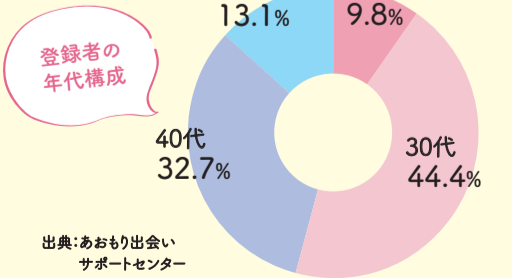

【入会条件】①～④の全てを満たす方

- ①18歳以上(本人確認面談時における年齢)の独身男女 ※18歳に到達してから最初の年度末までの間にある方を除く
- ②スマートフォンおよびメールアドレスを所有している方
- ③青森県内に居住している方、県外居住者の場合は、結婚後に青森県内に居住することを考えている方
- ④過去に会員登録を抹消されたことのない方

【利用登録料】登録月の2年後の同月末まで有効

居住地	利用登録料
青森県内(弘前市・黒石市・中泊町を除く市町村)	10,000円(税込)
青森県内(弘前市・黒石市・中泊町)	12,000円(税込)
県外	12,000円(税込)

結婚・「AI(あい)であう」Q&A

「あおサポや「AI(あい)であう」を利用してみたいけれど、初めてでちょっぴり不安」という人の疑問に、「あおサポ」スタッフがお答えします!

Q 最近結婚した人は、結婚相手とどのように知り合っているの?

A 最新の調査では、これまで上位を占めてきた「友人・兄弟姉妹を通じて」や「職場や仕事で」の割合が減少し、「ネット」の割合が増加しています。約7人に1人(13.6%)がインターネット(SNS、アプリ等)により結婚相手と出会い、結婚しています。

Q 「AI(あい)であう」は、どのくらいの人が登録しているの? どの年代が多いの?

A 令和5年7月1日現在の登録者数は、603人です。20代が59人、30代が268人、40代が197人となっているほか、50代以上の方が79人となっています。

Q 本当にお見合いできる?

A 令和4年10月から令和5年5月までに実施されたお見合い数は、737件となっています。お見合いが成立しない方には、あおり出会いサポートセンターの職員が、お写真の撮り方や自己PRの作成、お相手の条件の設定等について助言するなど、お見合いが成立するようサポートを行っています。